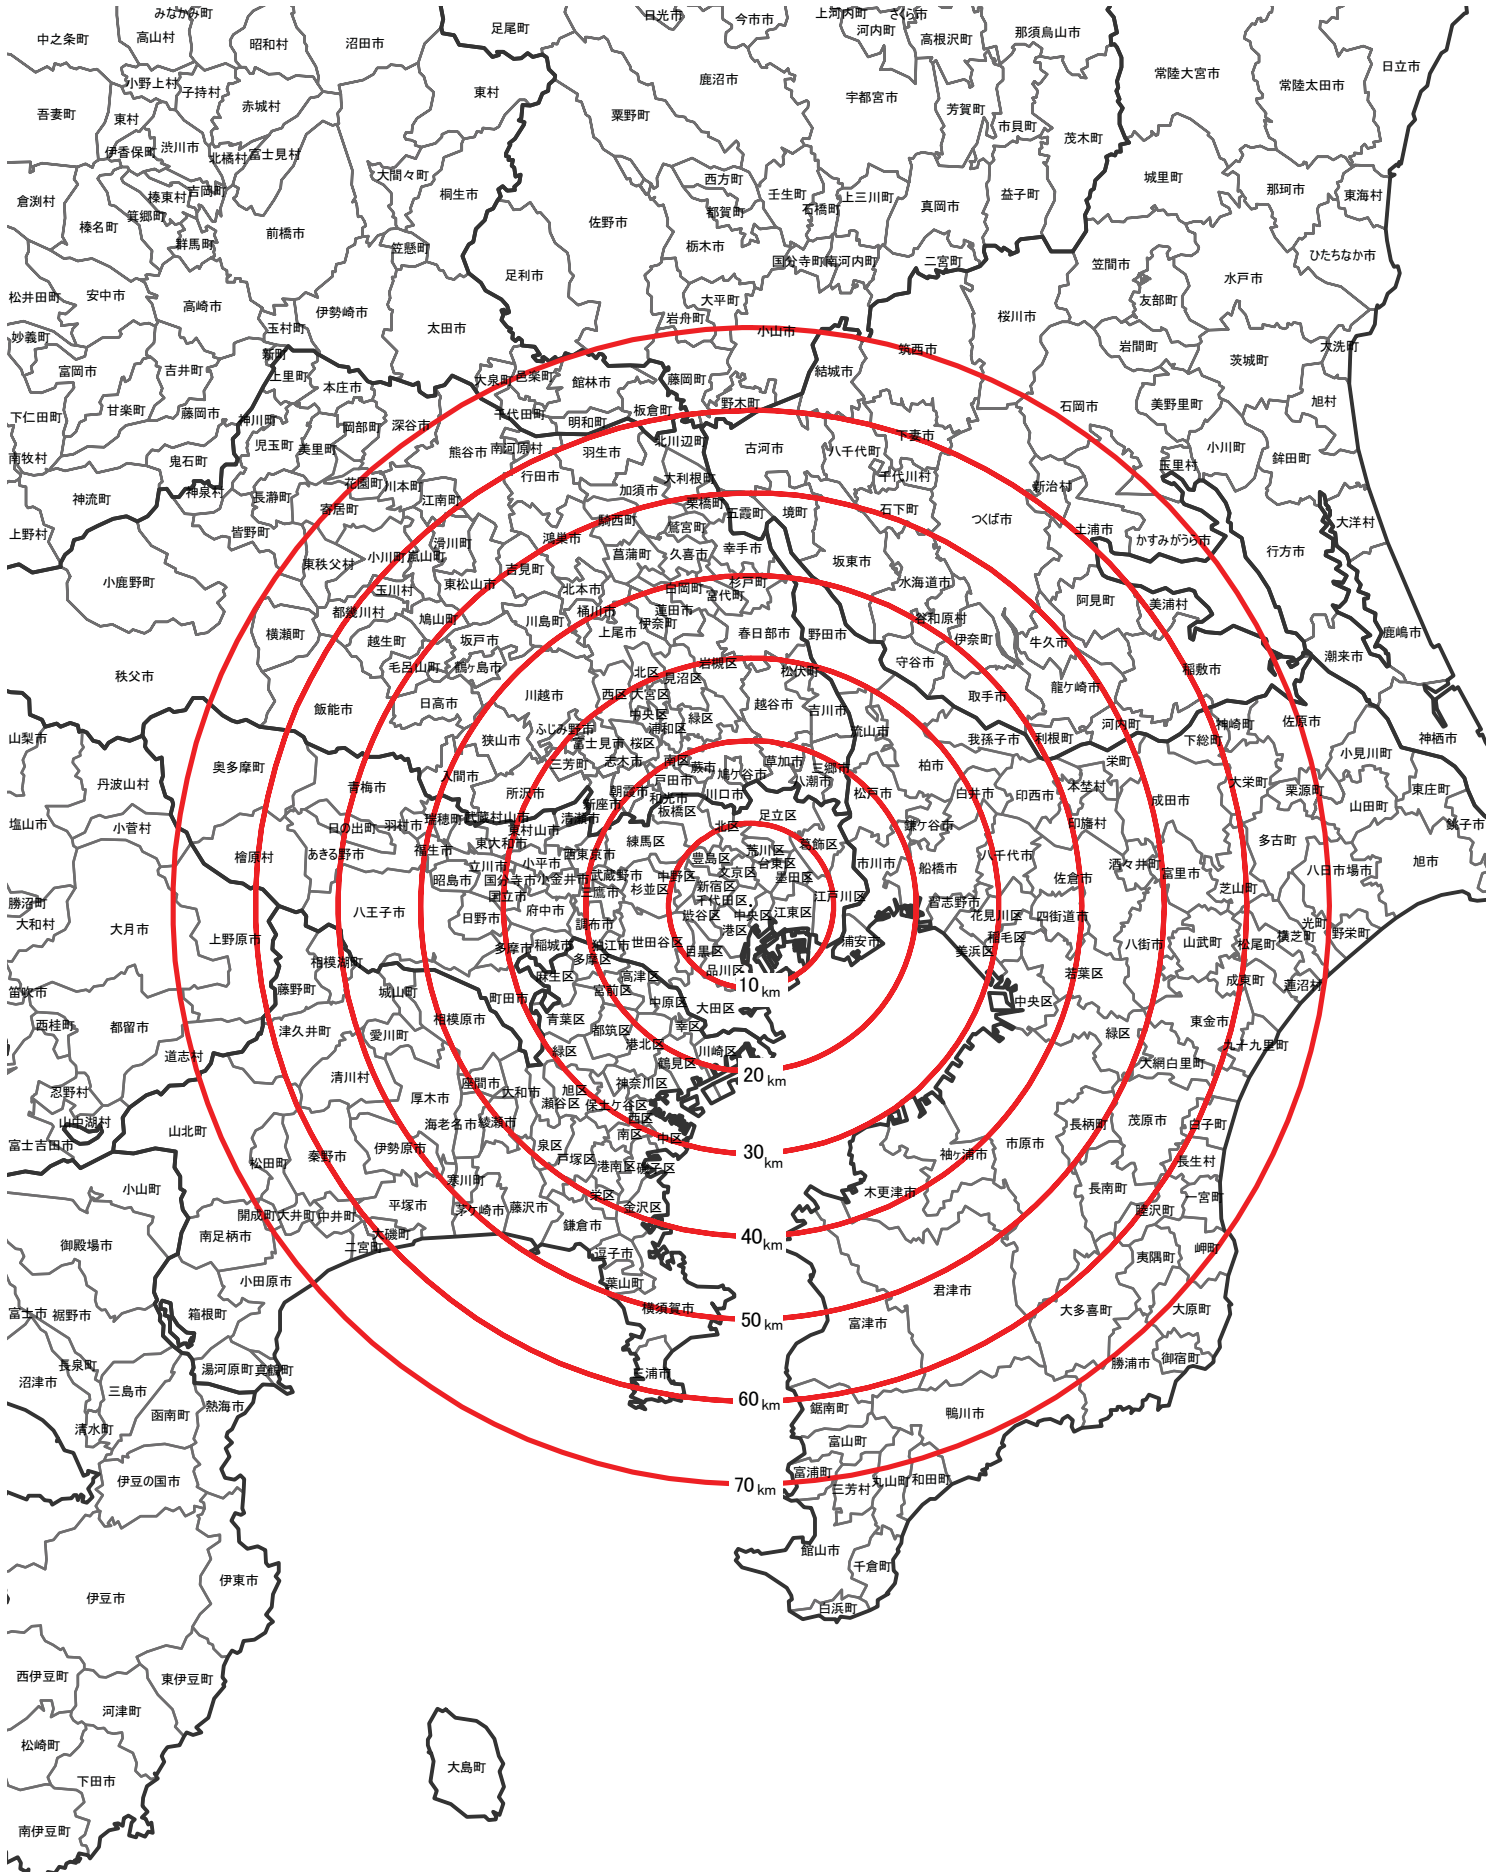

(2) 距離帯 (Range of Distance)

旧東京都庁を中心とする70 km圏
70 kilometers range from the former Tokyo Metropolitan Government

大阪市役所を中心とする50 km圏
50 kilometers range from the Osaka Municipal Office

名古屋市役所を中心とする50 km圏
50 kilometers range from the Nagoya Municipal Office