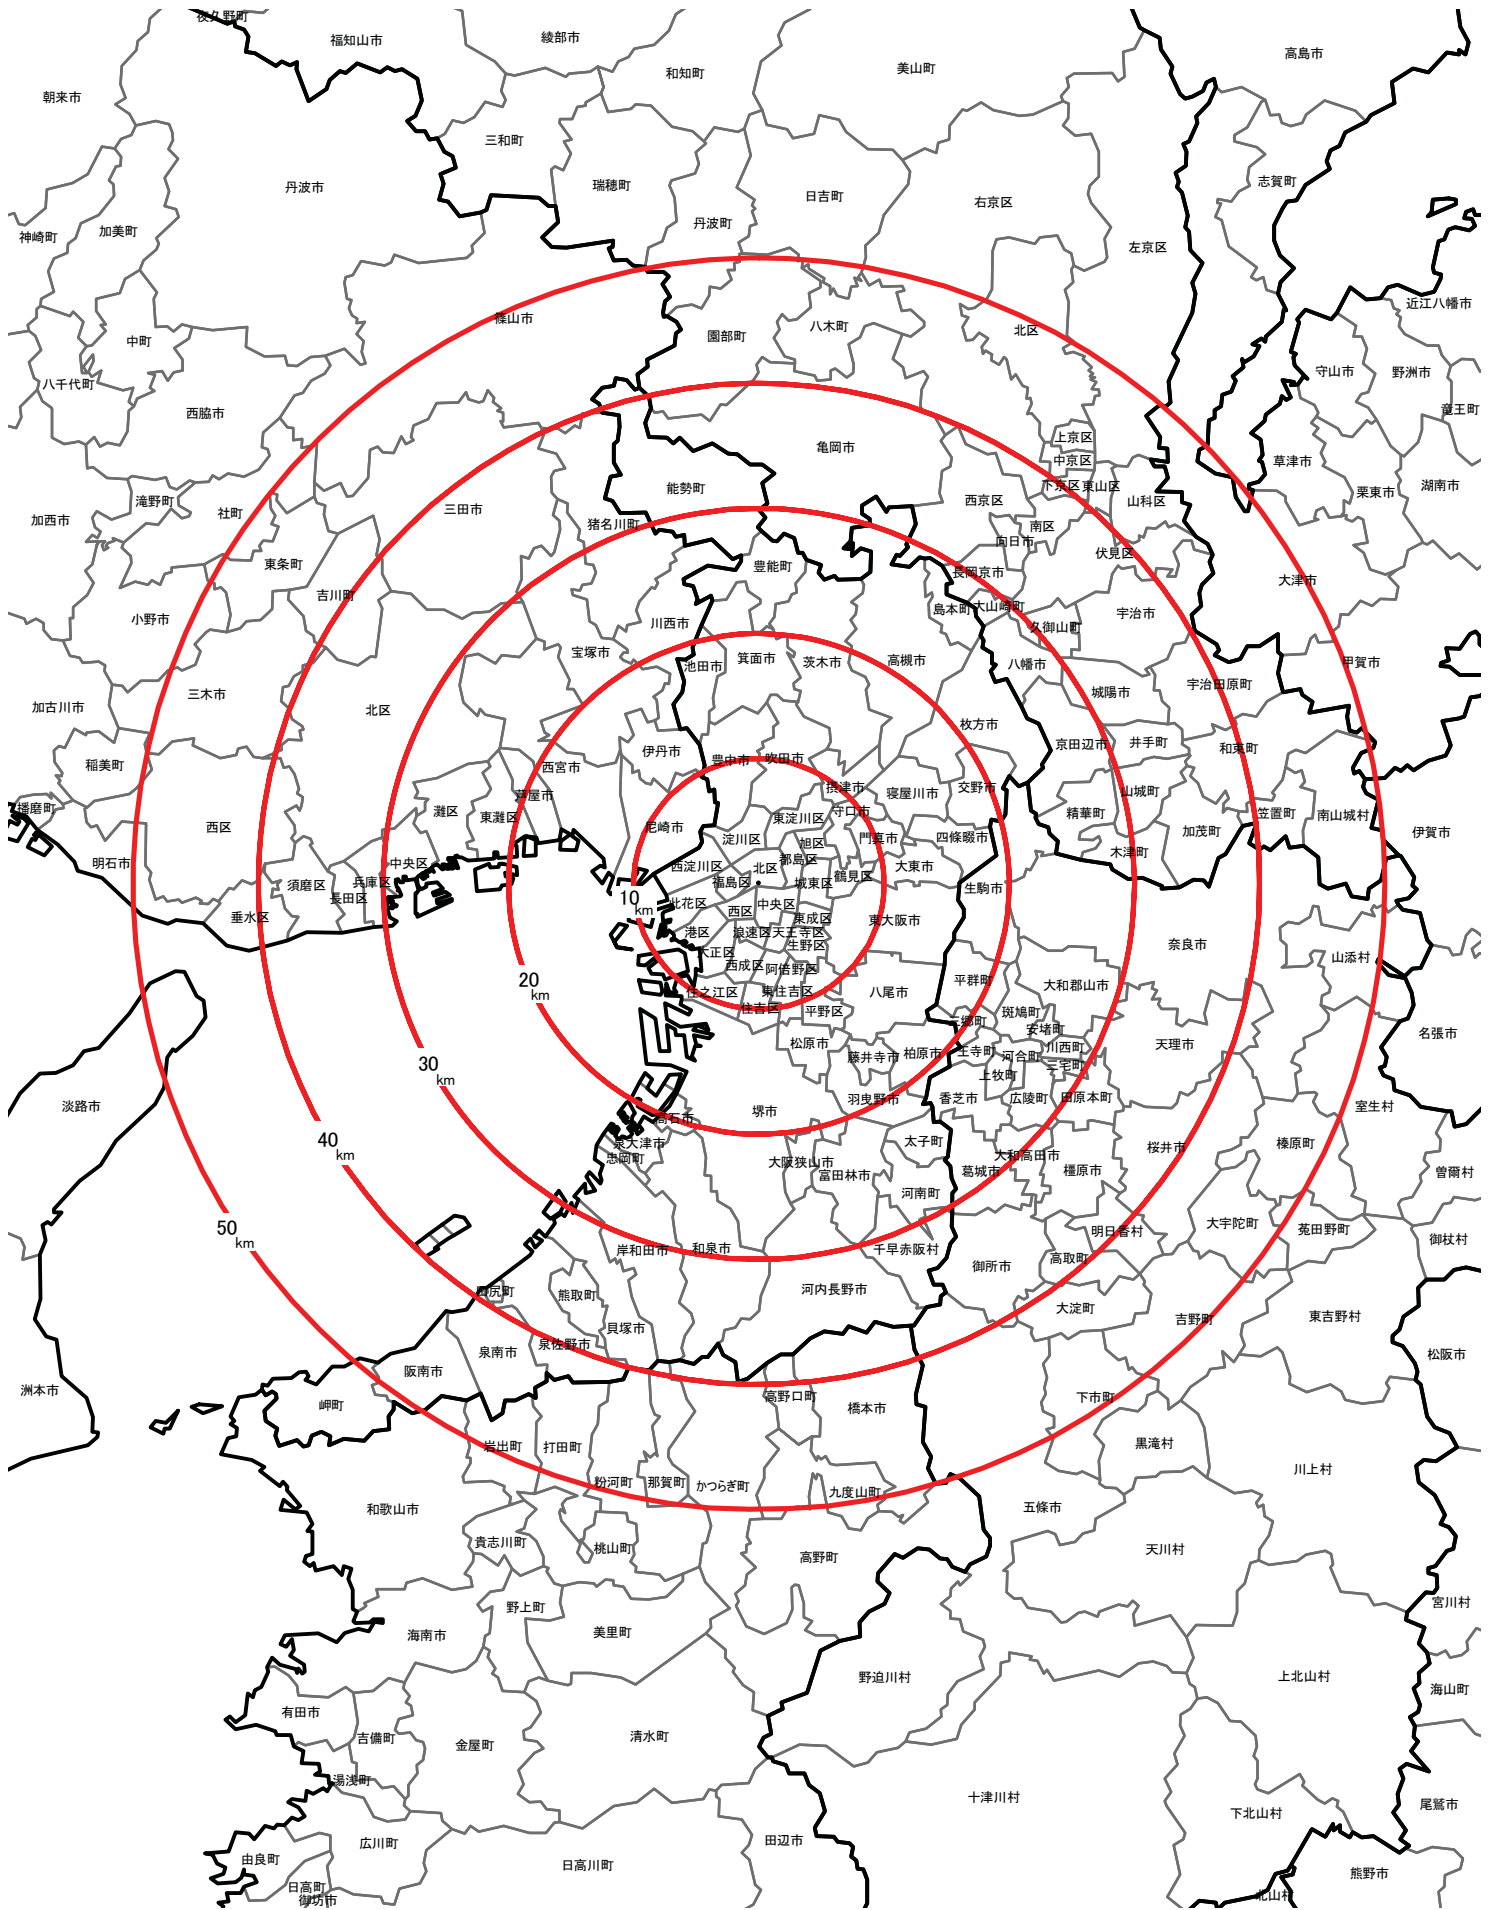

(2) 距離帯 (Range of Distance)

旧東京都庁を中心とする70 km圏
70 kilometers range from the former Tokyo Metropolitan Government

大阪市役所を中心とする50 km圏
50 kilometers range from the Osaka Municipal Office

名古屋市役所を中心とする50 km圏
50 kilometers range from the Nagoya Municipal Office