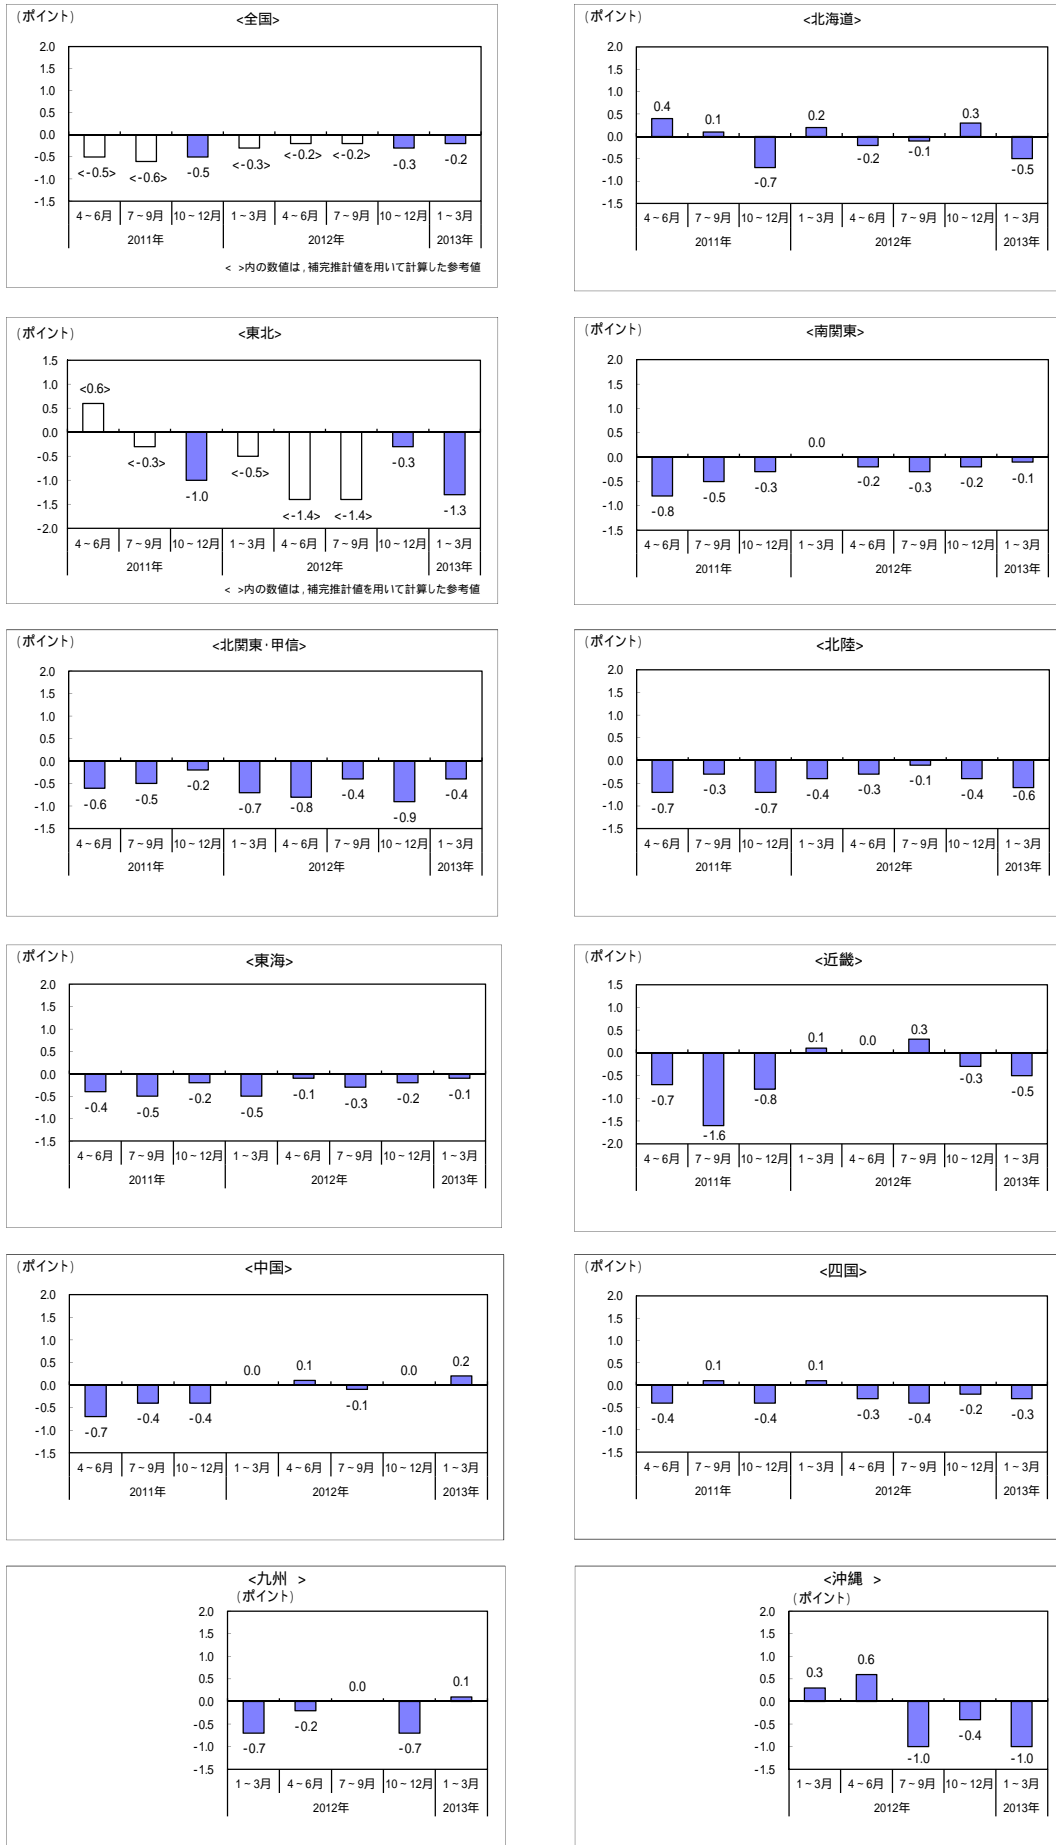

図 地域別完全失業率の対前年同期ポイント差の推移

2012年1～3月期平均結果から、「九州」と「沖縄」とを別々の地域として公表しています。