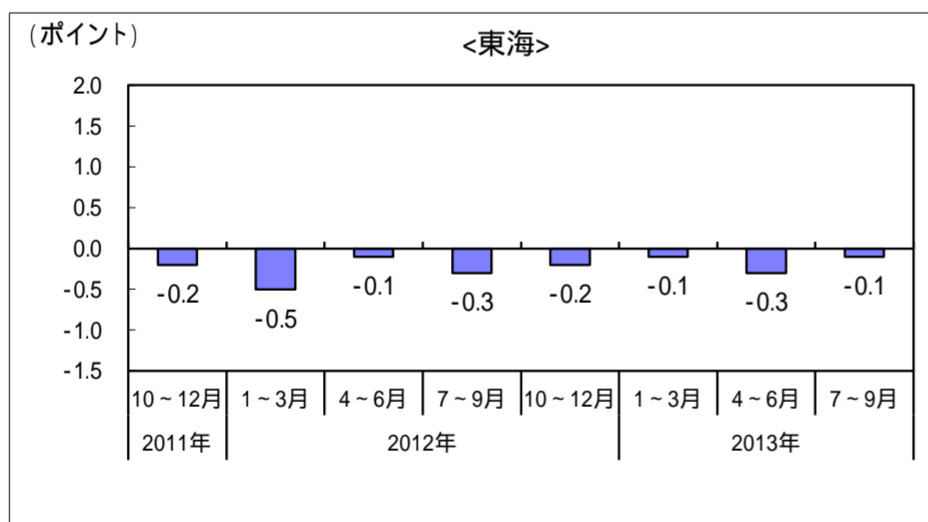

図 地域別完全失業率の対前年同期ポイント差の推移

2012年1~3月期平均結果から、「九州」と「沖縄」とを別々の地域として公表しています。