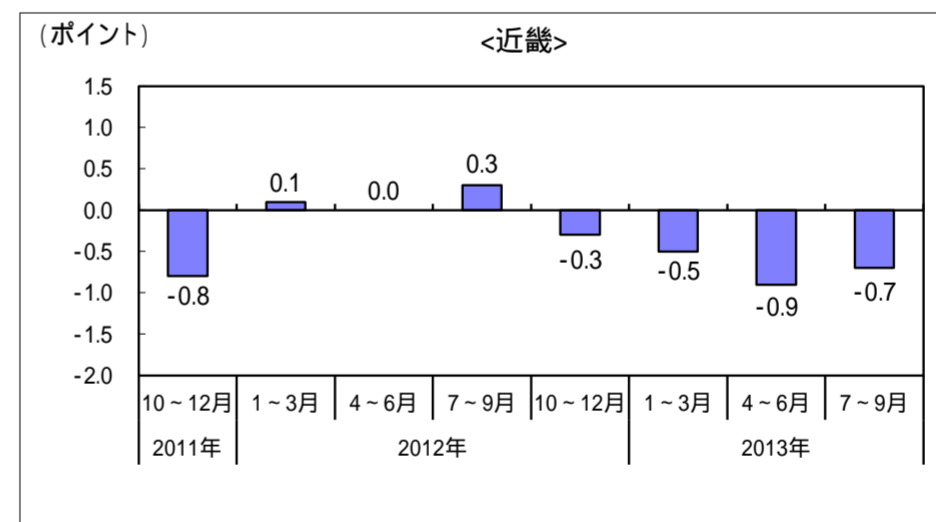

図 地域別完全失業率の対前年同期ポイント差の推移

2012年1~3月期平均結果から、「九州」と「沖縄」とを別々の地域として公表しています。