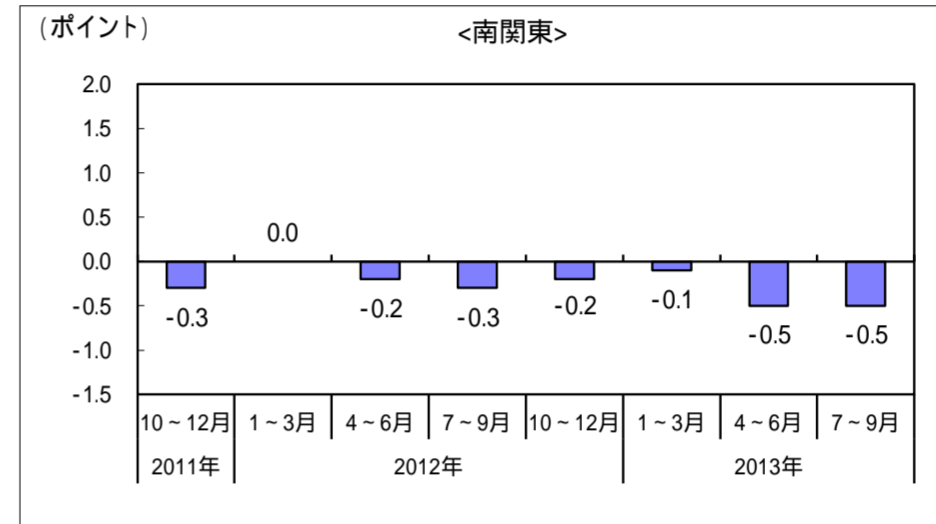

図 地域別完全失業率の対前年同期ポイント差の推移

2012年1~3月期平均結果から、「九州」と「沖縄」とを別々の地域として公表しています。