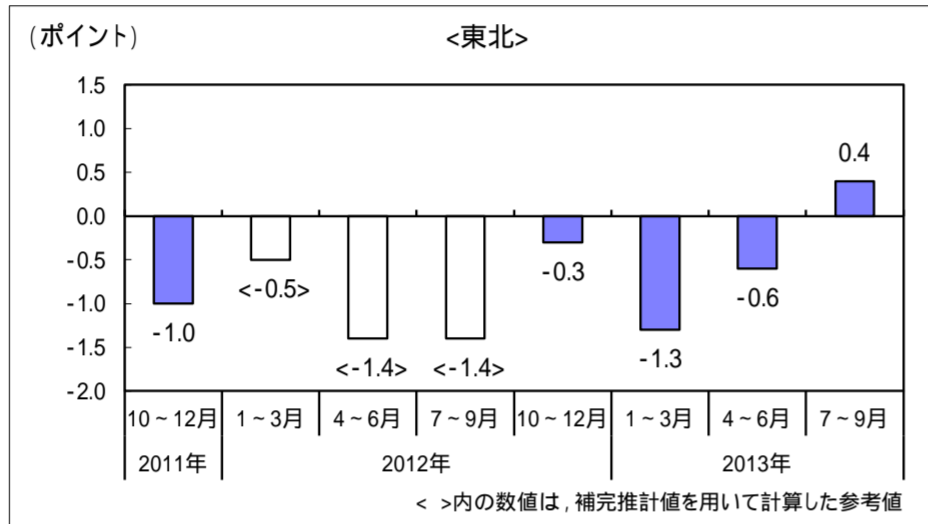

図 地域別完全失業率の対前年同期ポイント差の推移

2012年1~3月期平均結果から、「九州」と「沖縄」とを別々の地域として公表しています。