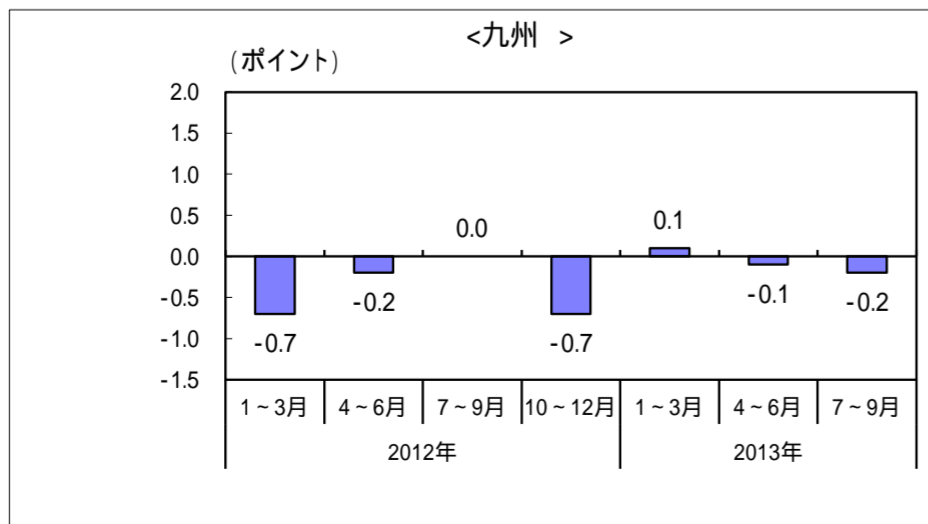

図 地域別完全失業率の対前年同期ポイント差の推移

2012年1~3月期平均結果から、「九州」と「沖縄」とを別々の地域として公表しています。