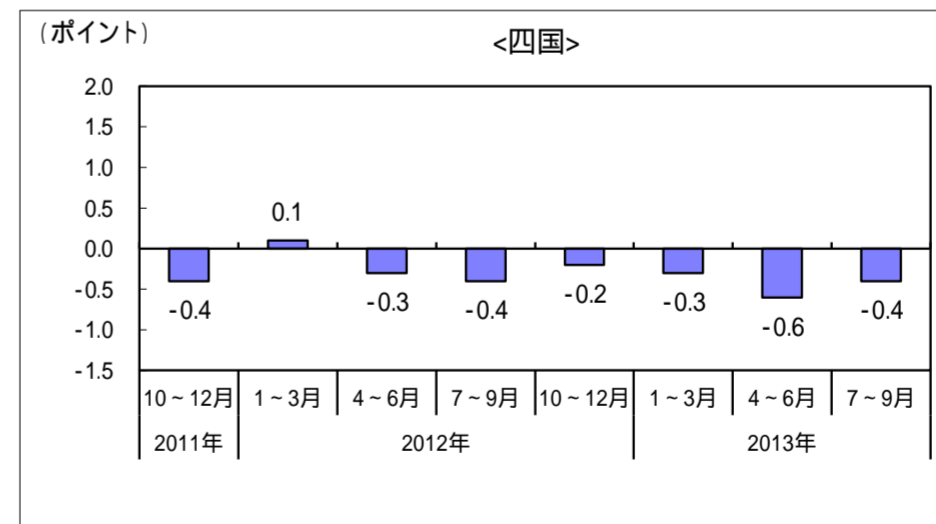

図 地域別完全失業率の対前年同期ポイント差の推移

2012年1~3月期平均結果から、「九州」と「沖縄」とを別々の地域として公表しています。