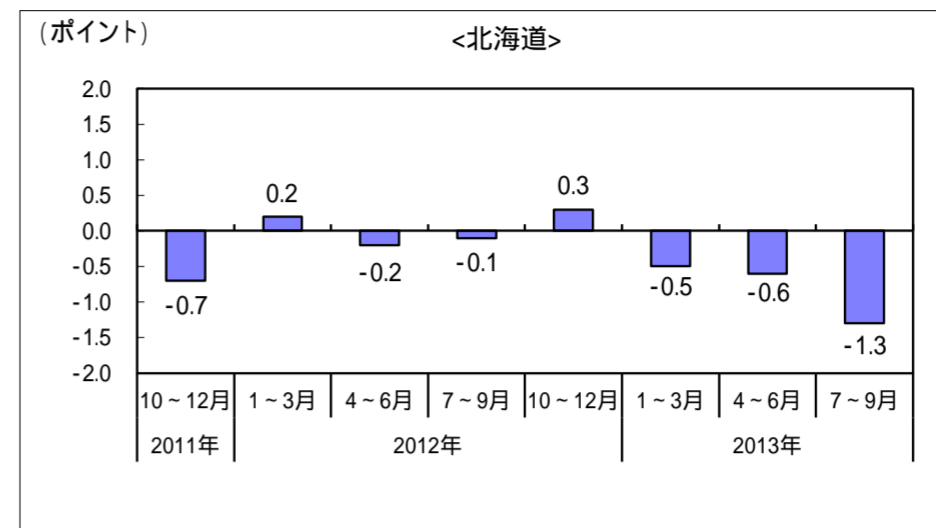

図 地域別完全失業率の対前年同期ポイント差の推移

2012年1~3月期平均結果から、「九州」と「沖縄」とを別々の地域として公表しています。