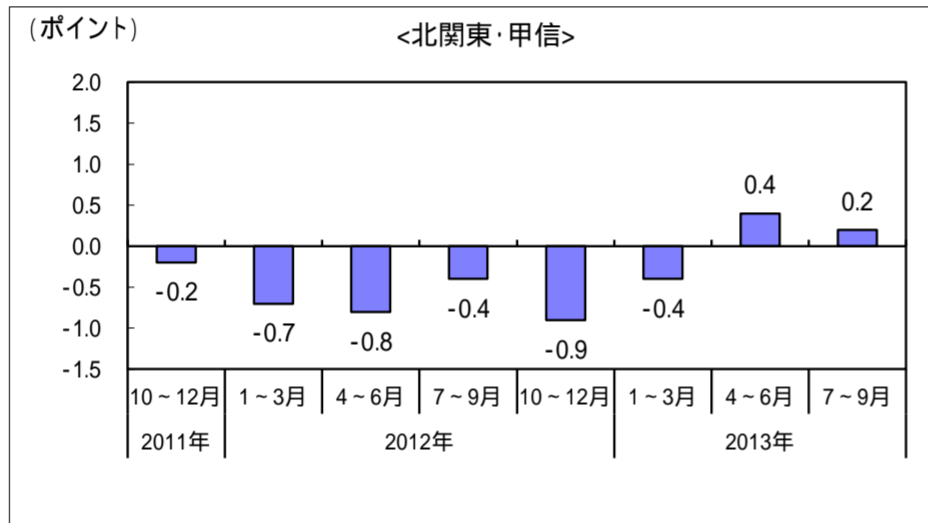

図 地域別完全失業率の対前年同期ポイント差の推移

2012年1~3月期平均結果から、「九州」と「沖縄」とを別々の地域として公表しています。