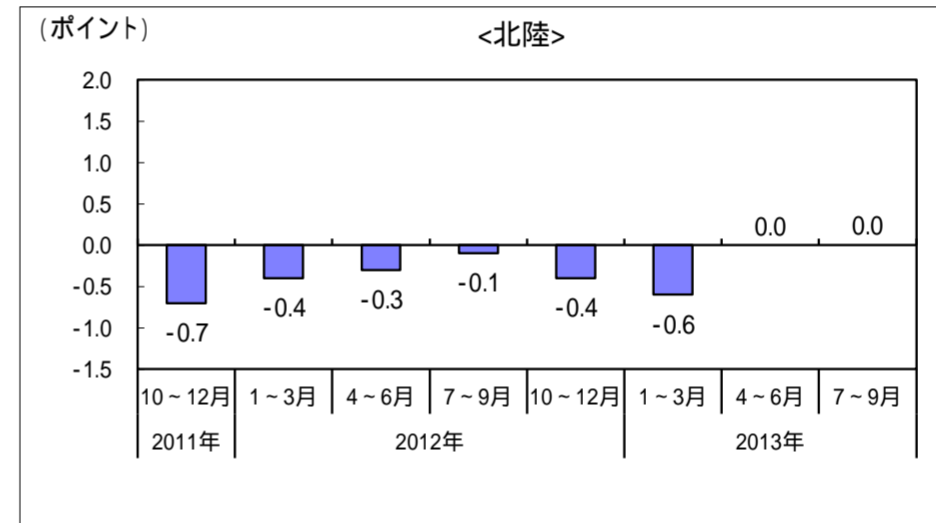

図 地域別完全失業率の対前年同期ポイント差の推移

2012年1~3月期平均結果から、「九州」と「沖縄」とを別々の地域として公表しています。