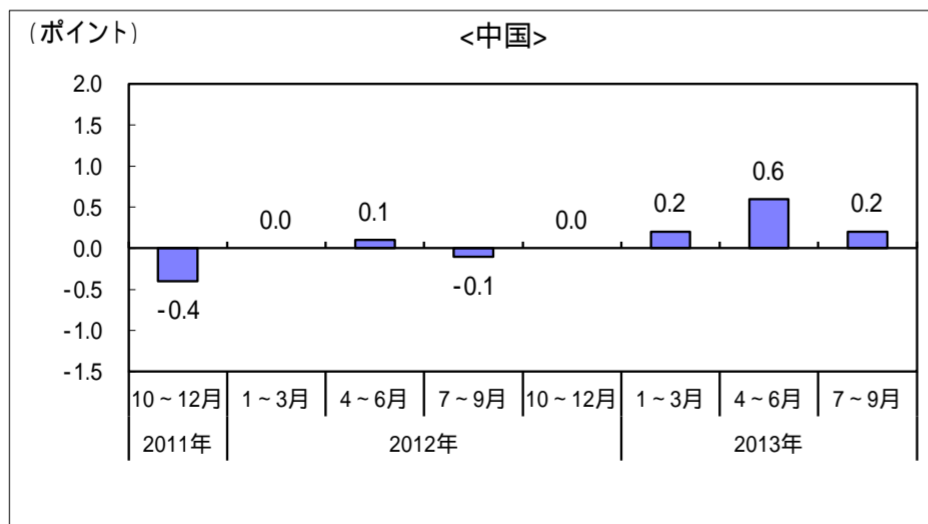

図 地域別完全失業率の対前年同期ポイント差の推移

2012年1~3月期平均結果から、「九州」と「沖縄」とを別々の地域として公表しています。