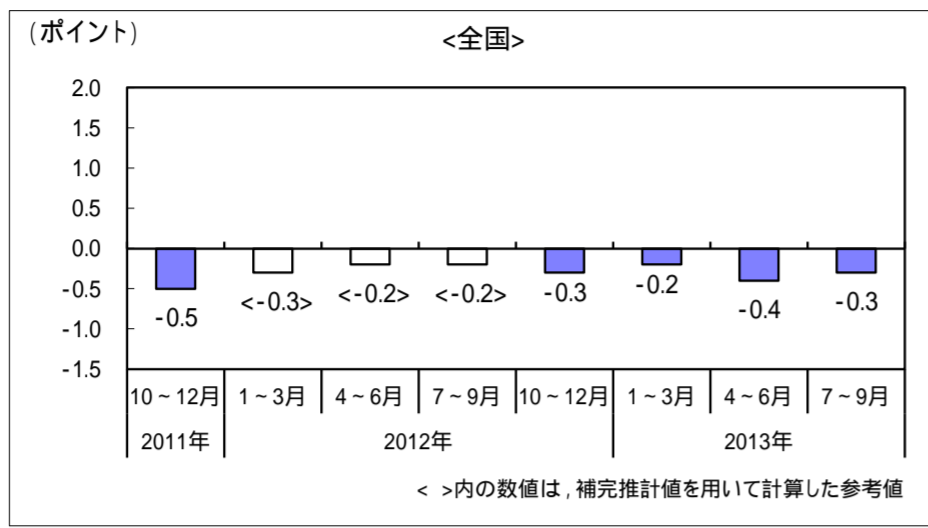

図 地域別完全失業率の対前年同期ポイント差の推移

2012年1~3月期平均結果から、「九州」と「沖縄」とを別々の地域として公表しています。