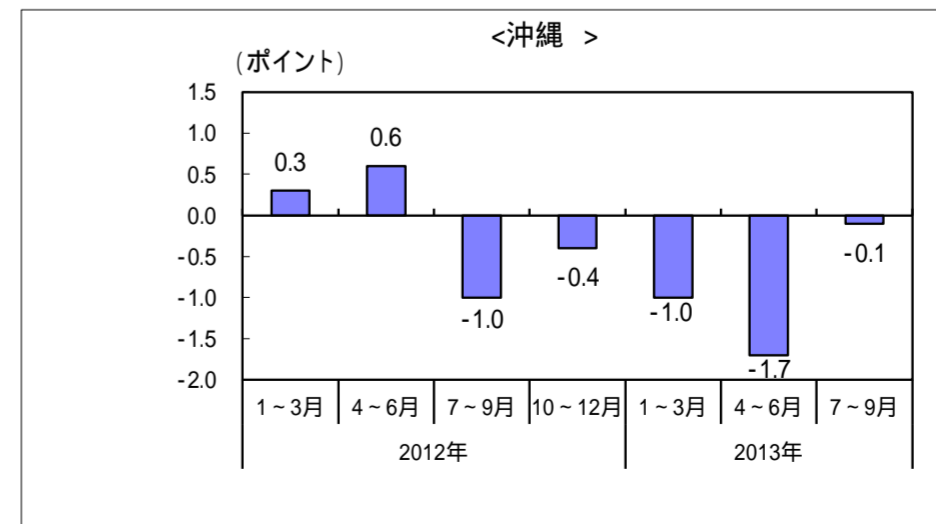

図 地域別完全失業率の対前年同期ポイント差の推移

2012年1~3月期平均結果から、「九州」と「沖縄」とを別々の地域として公表しています。