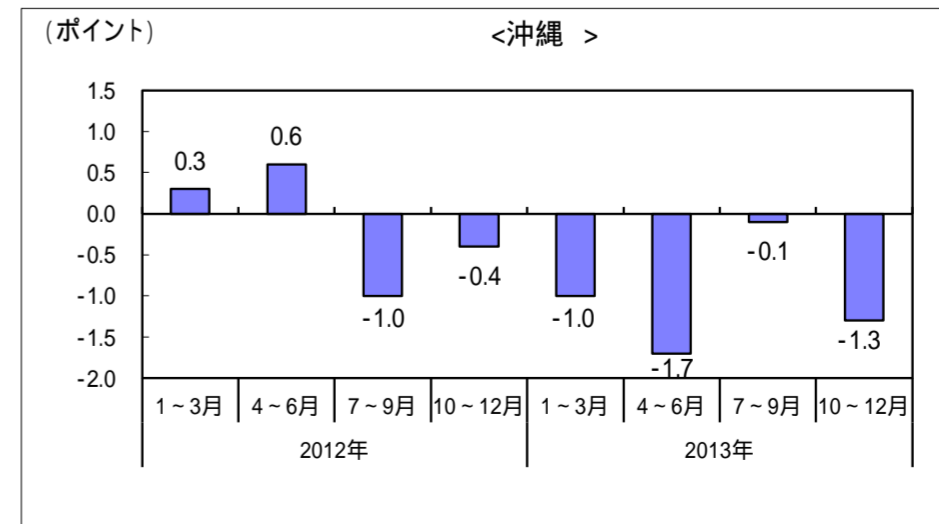

図 地域別完全失業率の対前年同期ポイント差の推移

2012年1~3月期平均結果から、「九州」と「沖縄」とを別々の地域として公表しています。