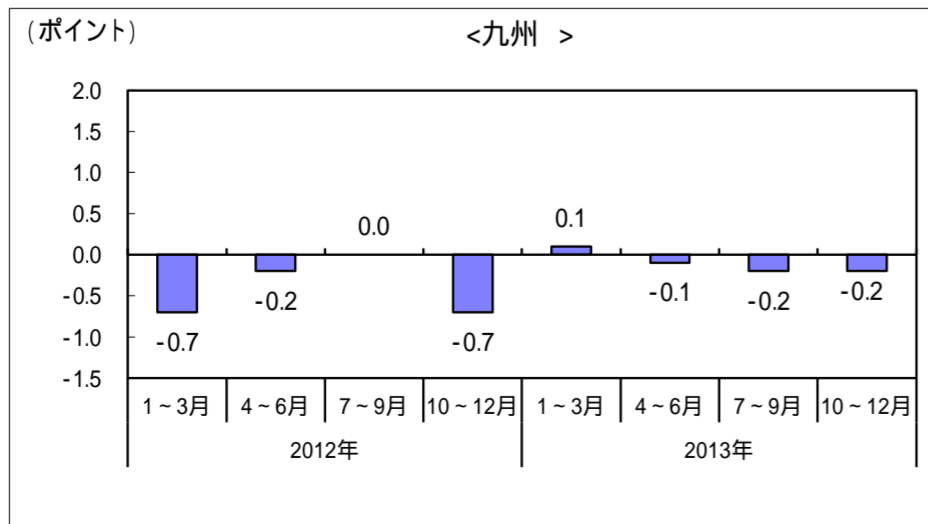

図 地域別完全失業率の対前年同期ポイント差の推移

2012年1~3月期平均結果から、「九州」と「沖縄」とを別々の地域として公表しています。