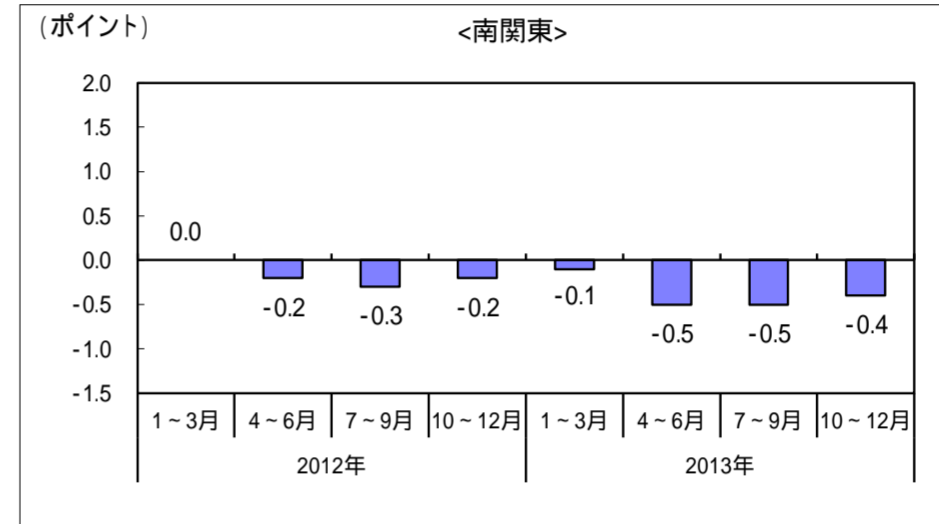

図 地域別完全失業率の対前年同期ポイント差の推移

2012年1~3月期平均結果から、「九州」と「沖縄」とを別々の地域として公表しています。