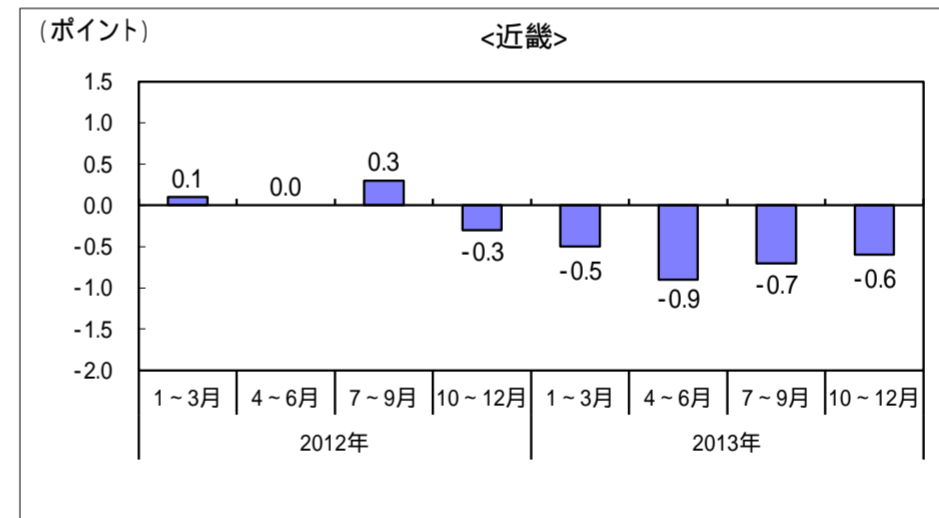

図 地域別完全失業率の対前年同期ポイント差の推移

2012年1~3月期平均結果から、「九州」と「沖縄」とを別々の地域として公表しています。