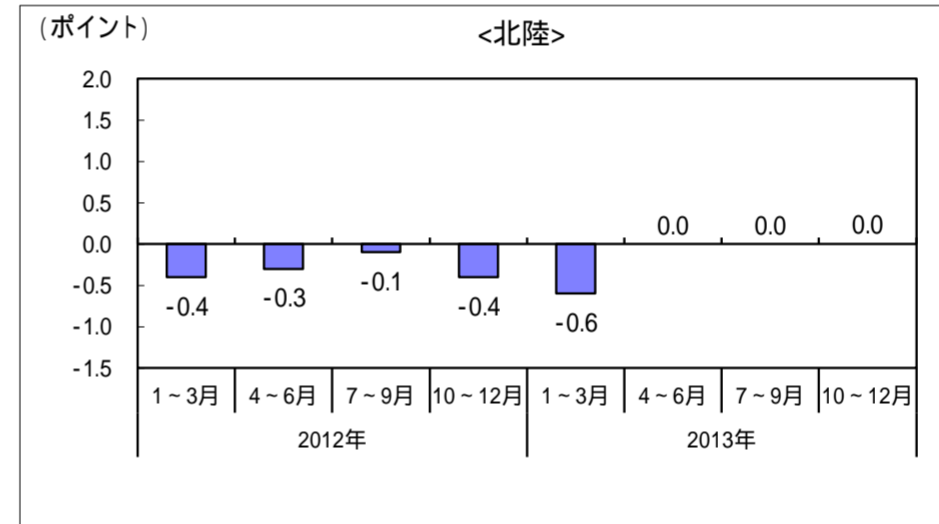

図 地域別完全失業率の対前年同期ポイント差の推移

2012年1~3月期平均結果から、「九州」と「沖縄」とを別々の地域として公表しています。