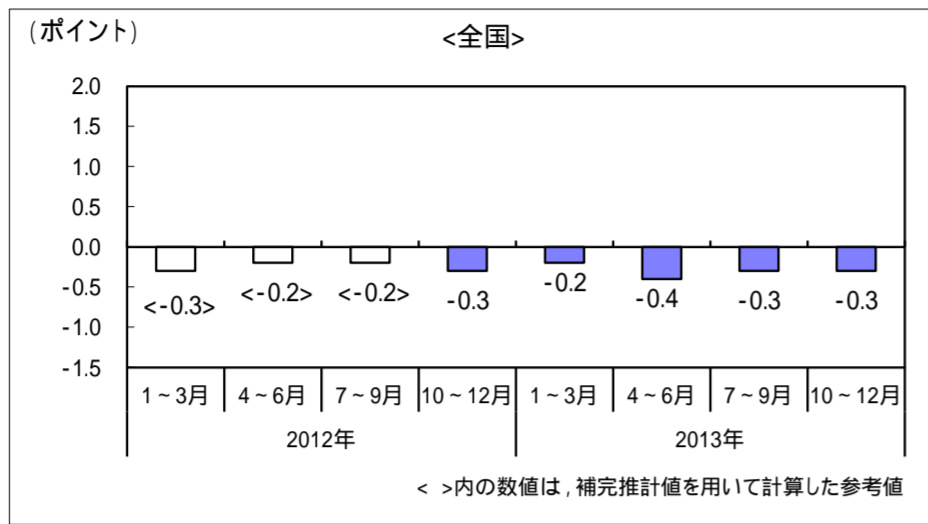

図 地域別完全失業率の対前年同期ポイント差の推移

2012年1~3月期平均結果から、「九州」と「沖縄」とを別々の地域として公表しています。