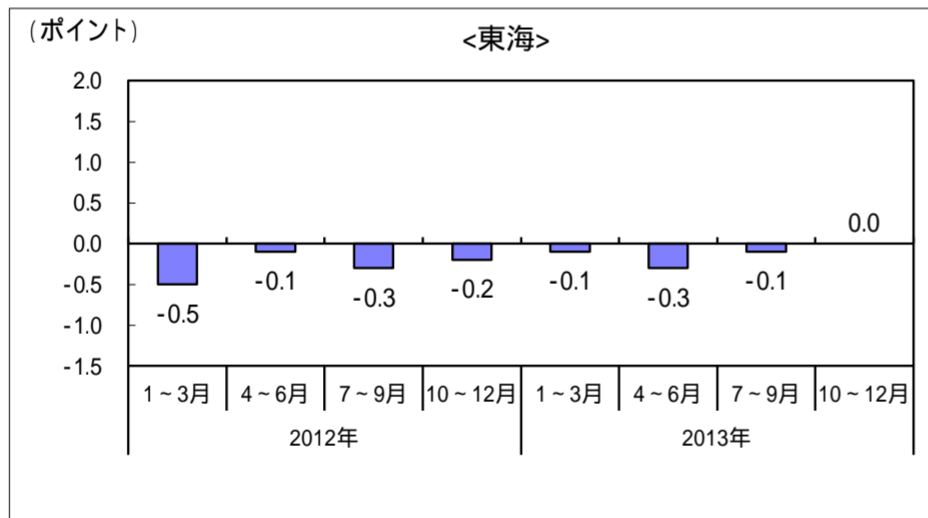

図 地域別完全失業率の対前年同期ポイント差の推移

2012年1~3月期平均結果から、「九州」と「沖縄」とを別々の地域として公表しています。