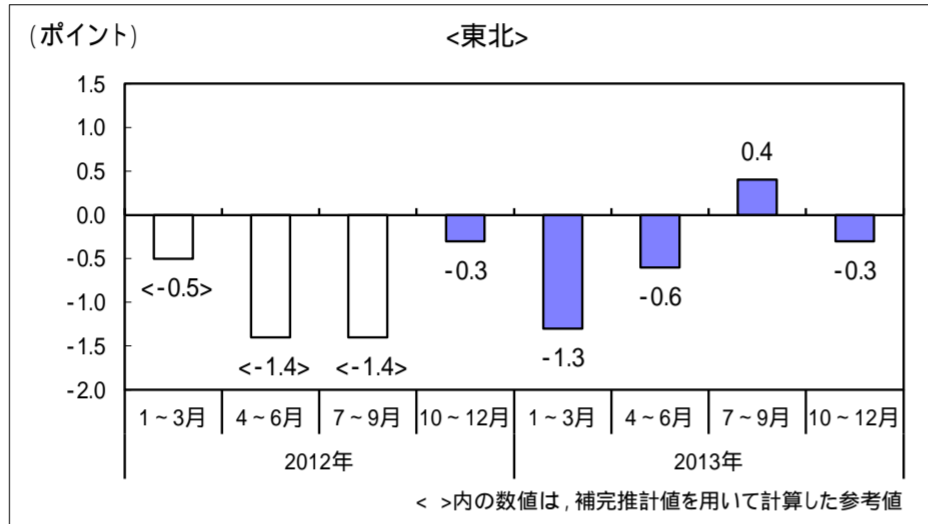

図 地域別完全失業率の対前年同期ポイント差の推移

2012年1~3月期平均結果から、「九州」と「沖縄」とを別々の地域として公表しています。