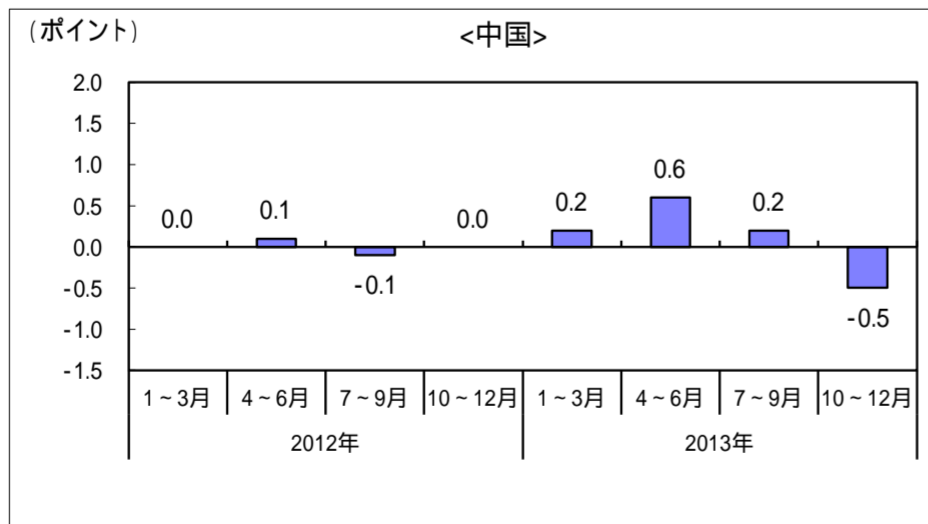

図 地域別完全失業率の対前年同期ポイント差の推移

2012年1~3月期平均結果から、「九州」と「沖縄」とを別々の地域として公表しています。