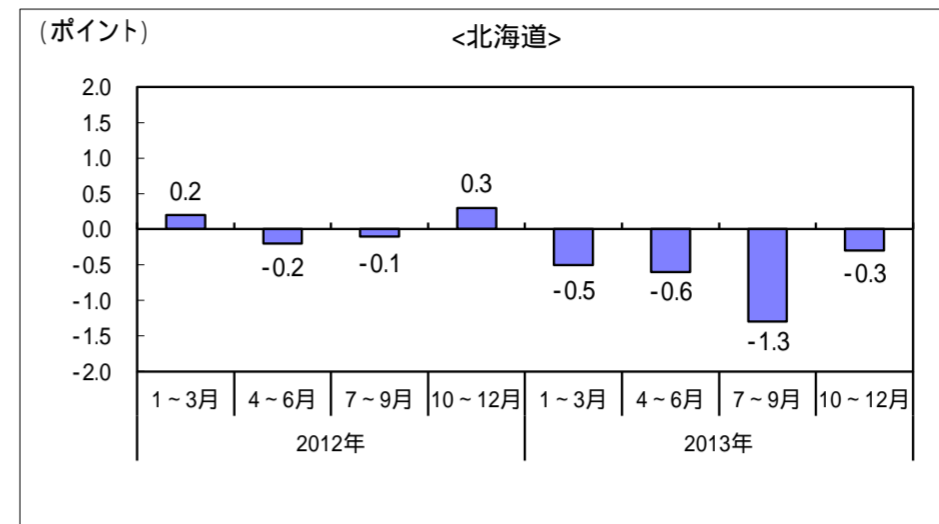

図 地域別完全失業率の対前年同期ポイント差の推移

2012年1~3月期平均結果から、「九州」と「沖縄」とを別々の地域として公表しています。