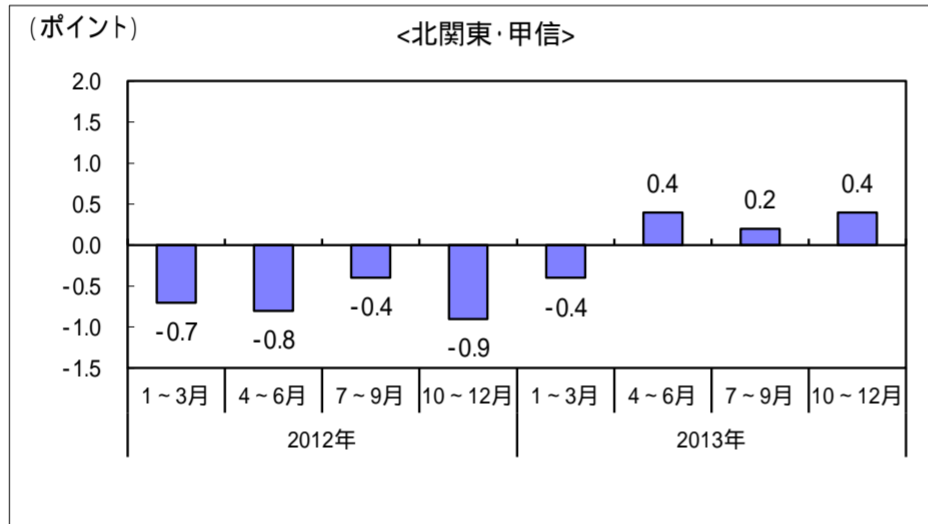

図 地域別完全失業率の対前年同期ポイント差の推移

2012年1~3月期平均結果から、「九州」と「沖縄」とを別々の地域として公表しています。