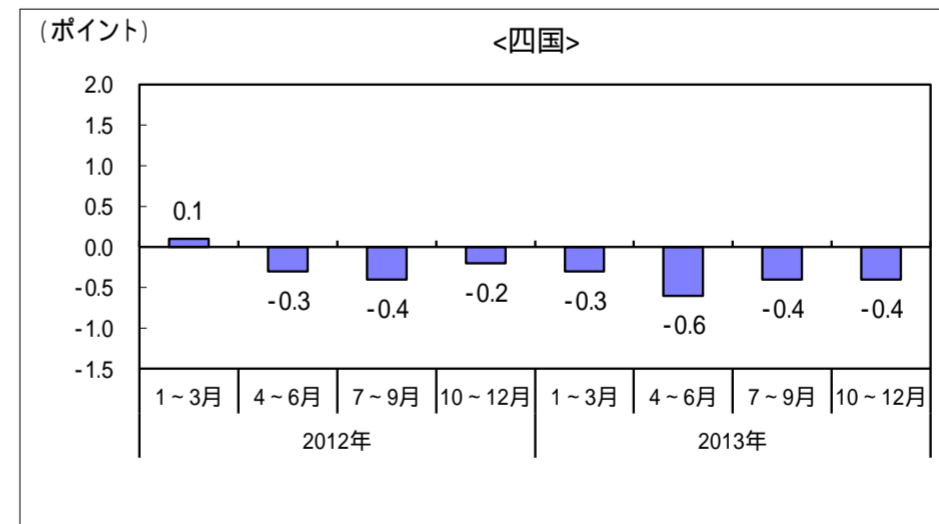

図 地域別完全失業率の対前年同期ポイント差の推移

2012年1~3月期平均結果から、「九州」と「沖縄」とを別々の地域として公表しています。