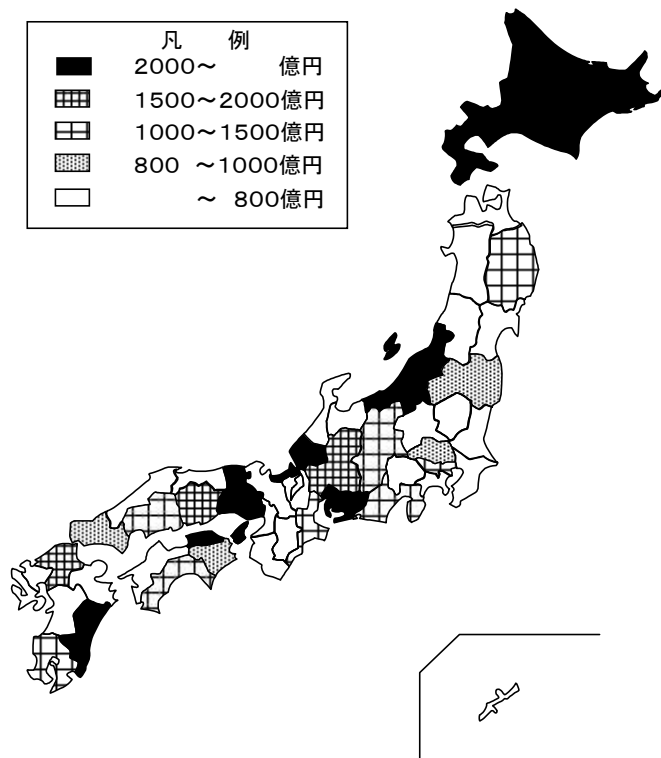

## 2. 都道府県別被害(過去 10 年間)

図-10 過去 10 年間都道府県別水害被害累積額分布図 (平成 12 年価格)

図-11 過去 10 年間都道府県別一般資産等被害累積額分布図 (平成 12 年価格)