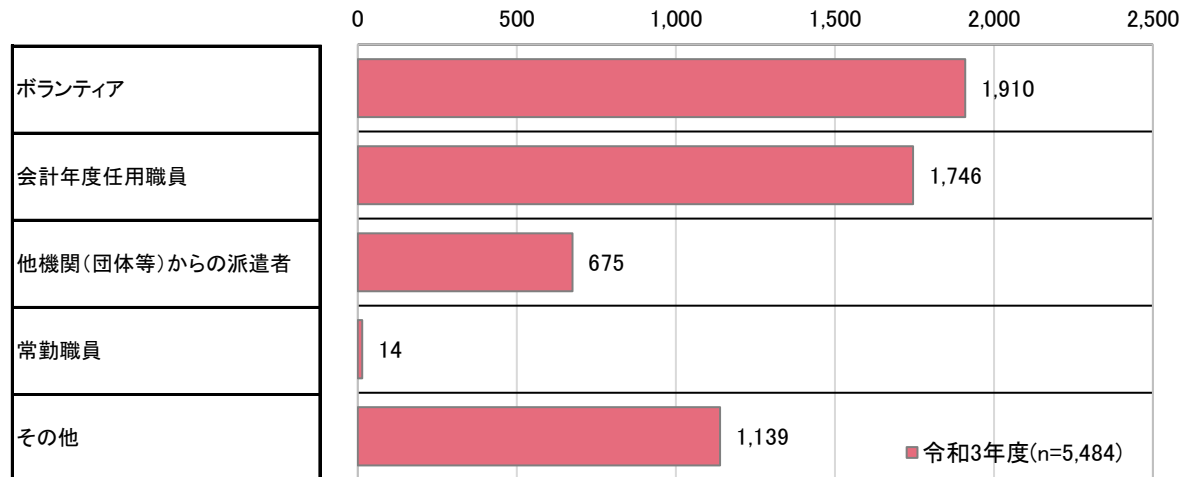

19 「母語支援員」の配置状況

※令和3年5月1日現在で雇用・登録等されている日本語指導の母語支援員(学校において外国人の子供の支援等を行う外部人材)の人数

(1) 雇用・登録人数

(複数回答)

n=1,788

選択肢	回答地方公共 団体数	合計人数
常勤職員	9	14
会計年度任用職員	223	1,746
ボランティア	64	1,910
他機関(団体等)からの派遣者	69	675
その他	101	1,139
合計	413	5,484