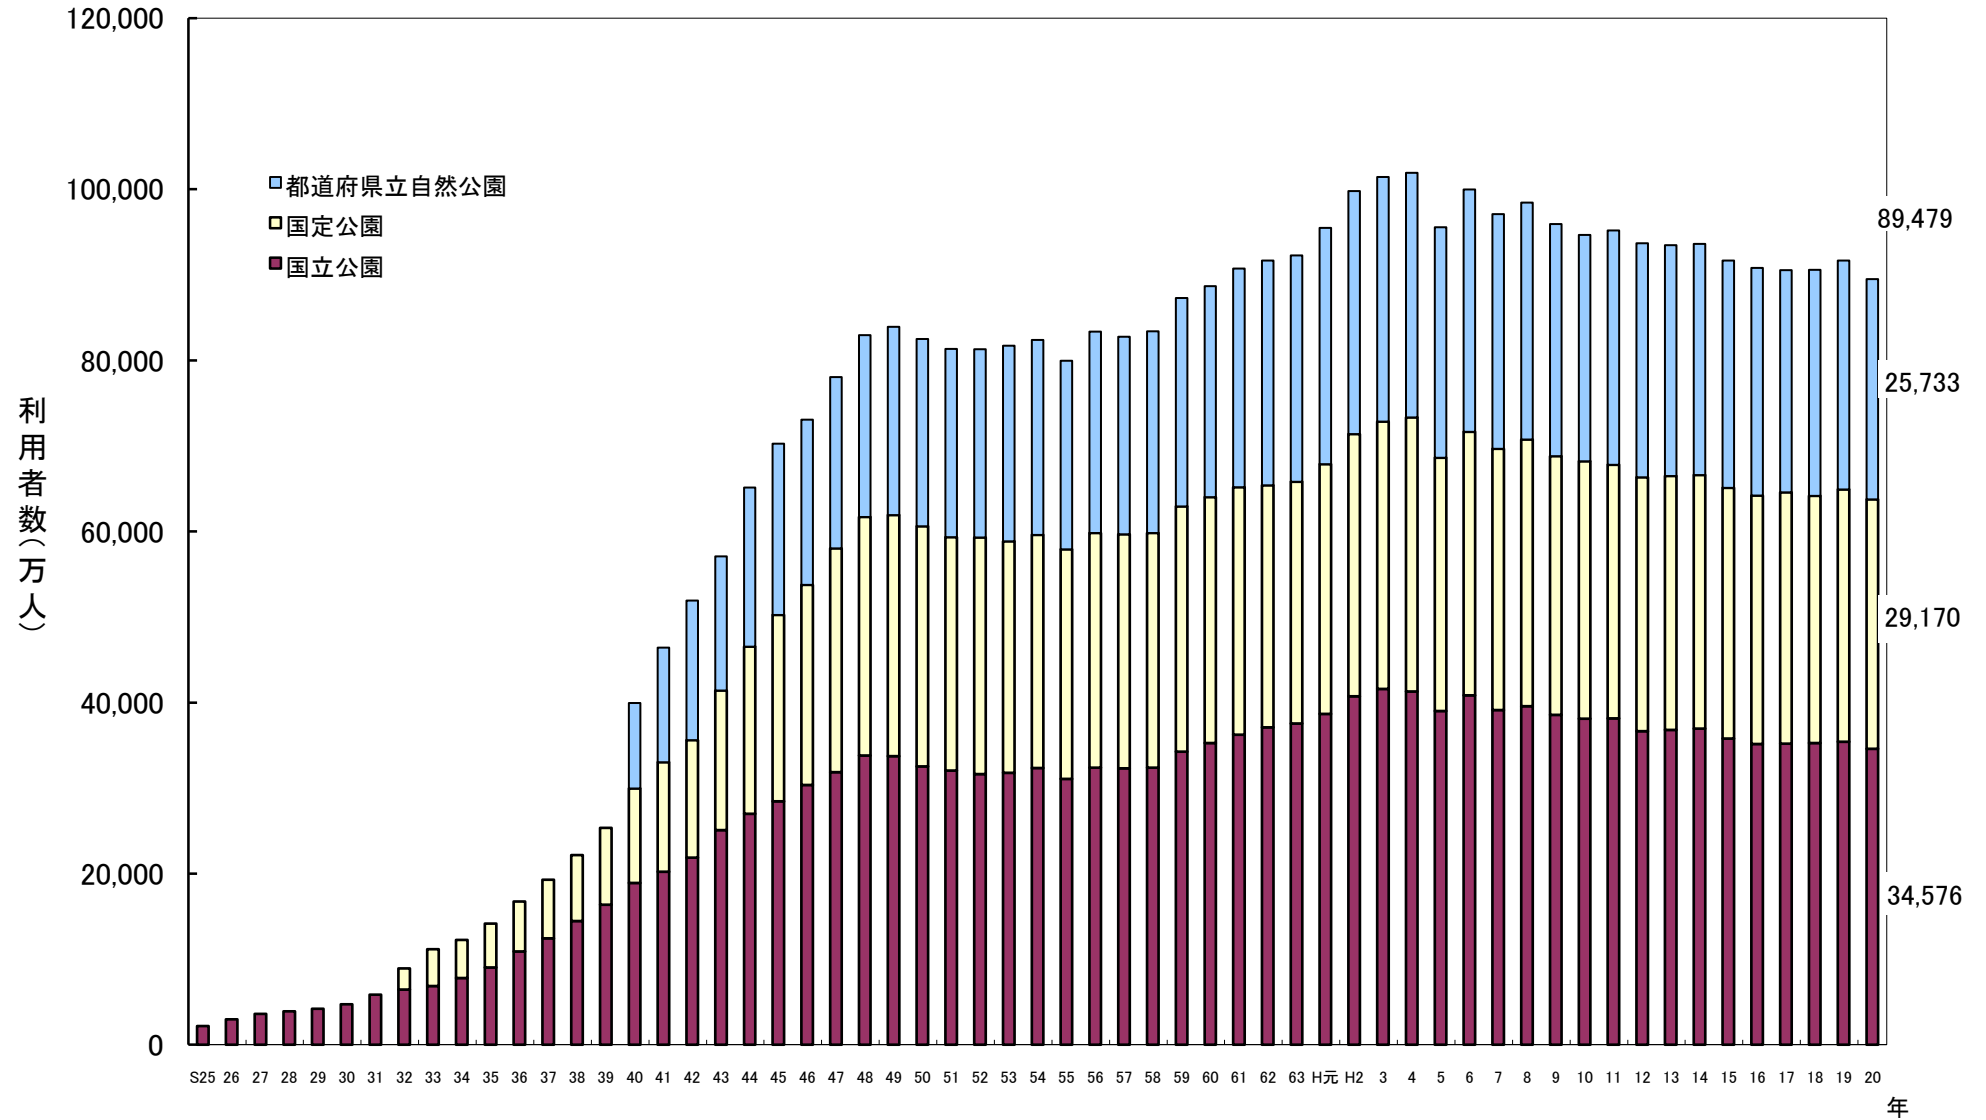

図 I - 1 自然公園利用者数推移

注) 国定公園は昭和32年より、都道府県立自然公園は昭和40年より利用統計を開始した。