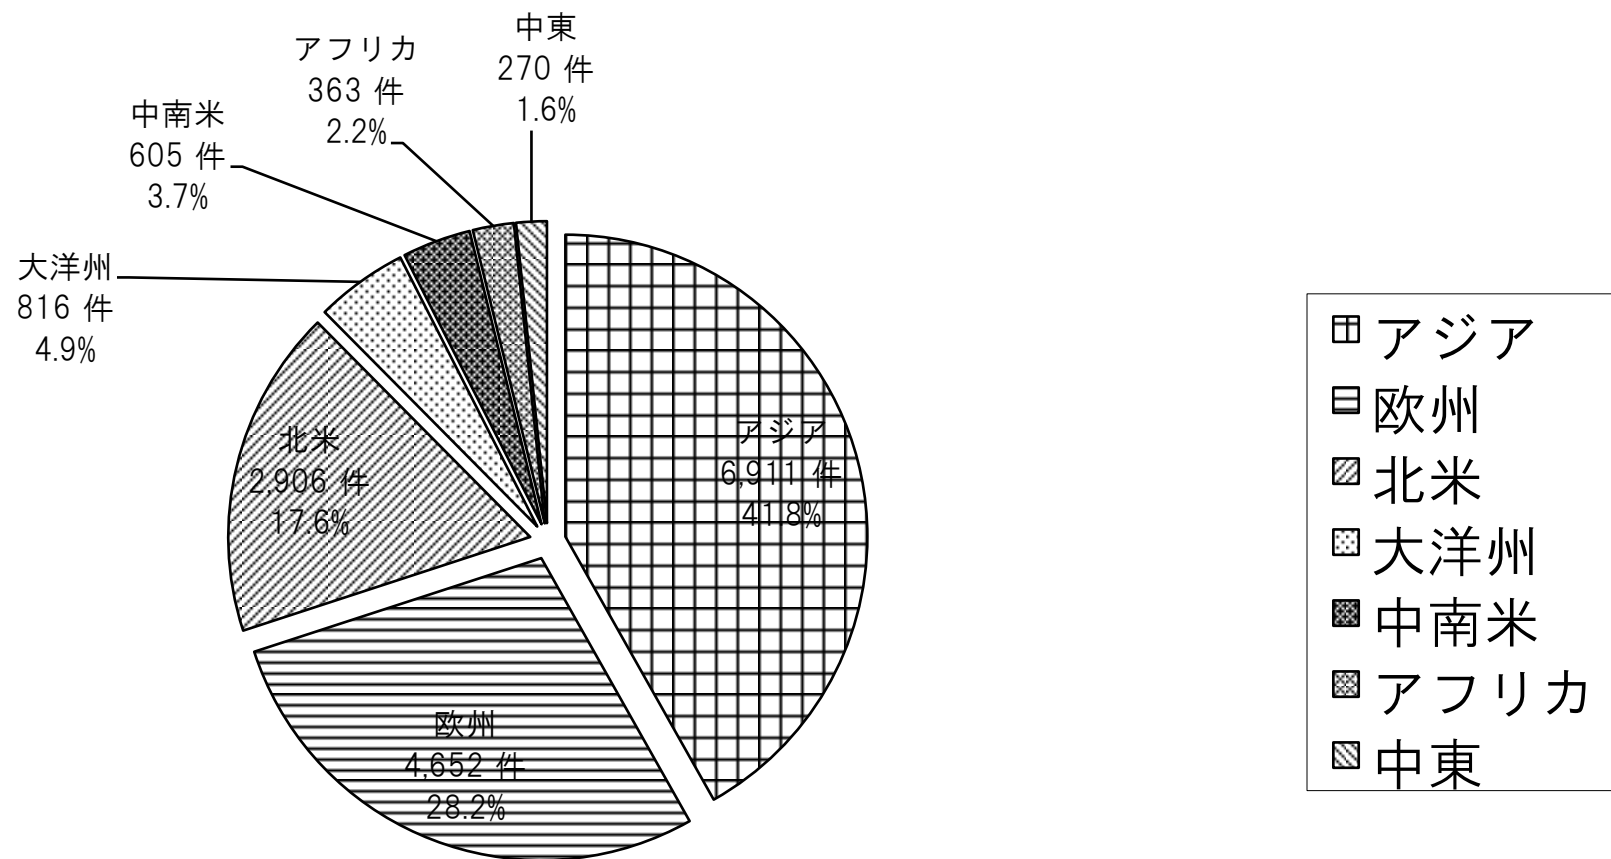

海外邦人援護統計の推移と2006年の内訳（グラフ）

邦人援護件数・人数の推移（過去10年間）

2006年海外邦人援護件数の事件別内訳

2006年海外邦人援護件数の地域別内訳

邦人援護件数・人数（事故・災害）

邦人援護件数・人数（犯罪加害）

邦人援護件数・人数（犯罪被害）

邦人援護件数・人数（死亡者・負傷者）