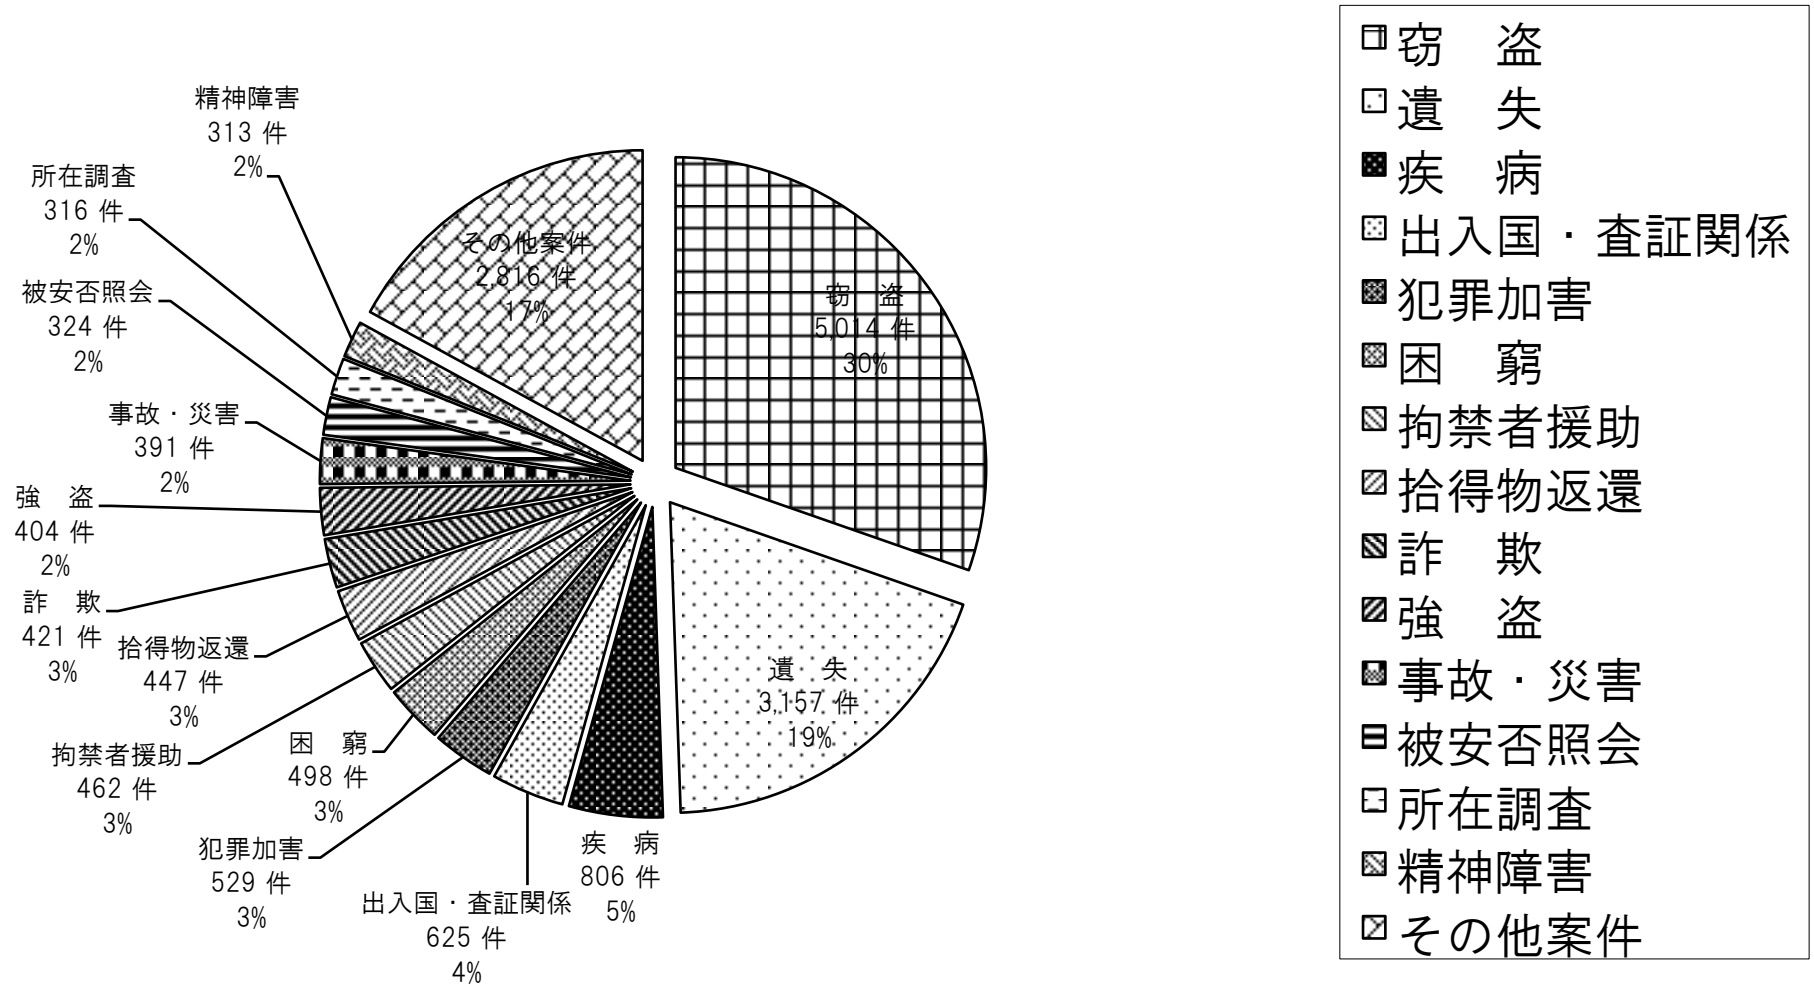

海外邦人援護統計の推移と2006年の内訳（グラフ）

邦人援護件数・人数の推移（過去10年間）

2006年海外邦人援護件数の事件別内訳

2006年海外邦人援護件数の地域別内訳

邦人援護件数・人数（事故・災害）

邦人援護件数・人数（犯罪加害）

邦人援護件数・人数（犯罪被害）

邦人援護件数・人数（死亡者・負傷者）