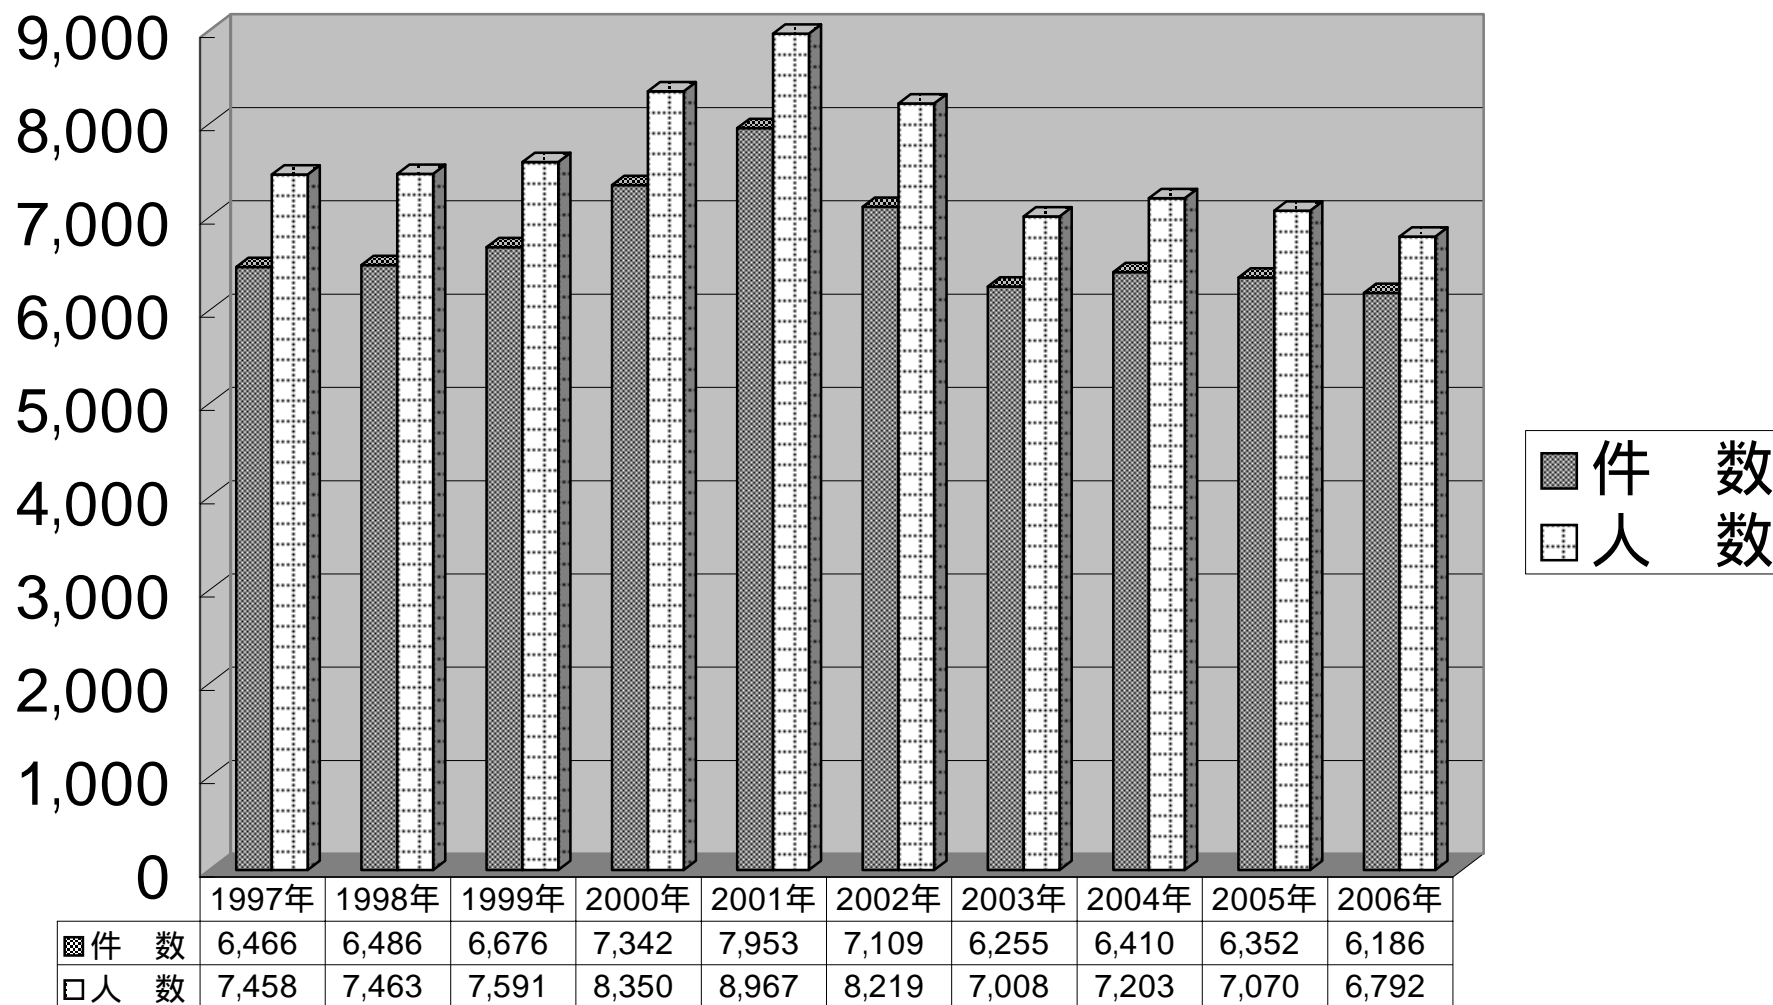

海外邦人援護統計の推移と2006年の内訳（グラフ）

邦人援護件数・人数の推移（過去10年間）

2006年海外邦人援護件数の事件別内訳

2006年海外邦人援護件数の地域別内訳

邦人援護件数・人数（事故・災害）

邦人援護件数・人数（犯罪加害）

邦人援護件数・人数（犯罪被害）

邦人援護件数・人数（死亡者・負傷者）