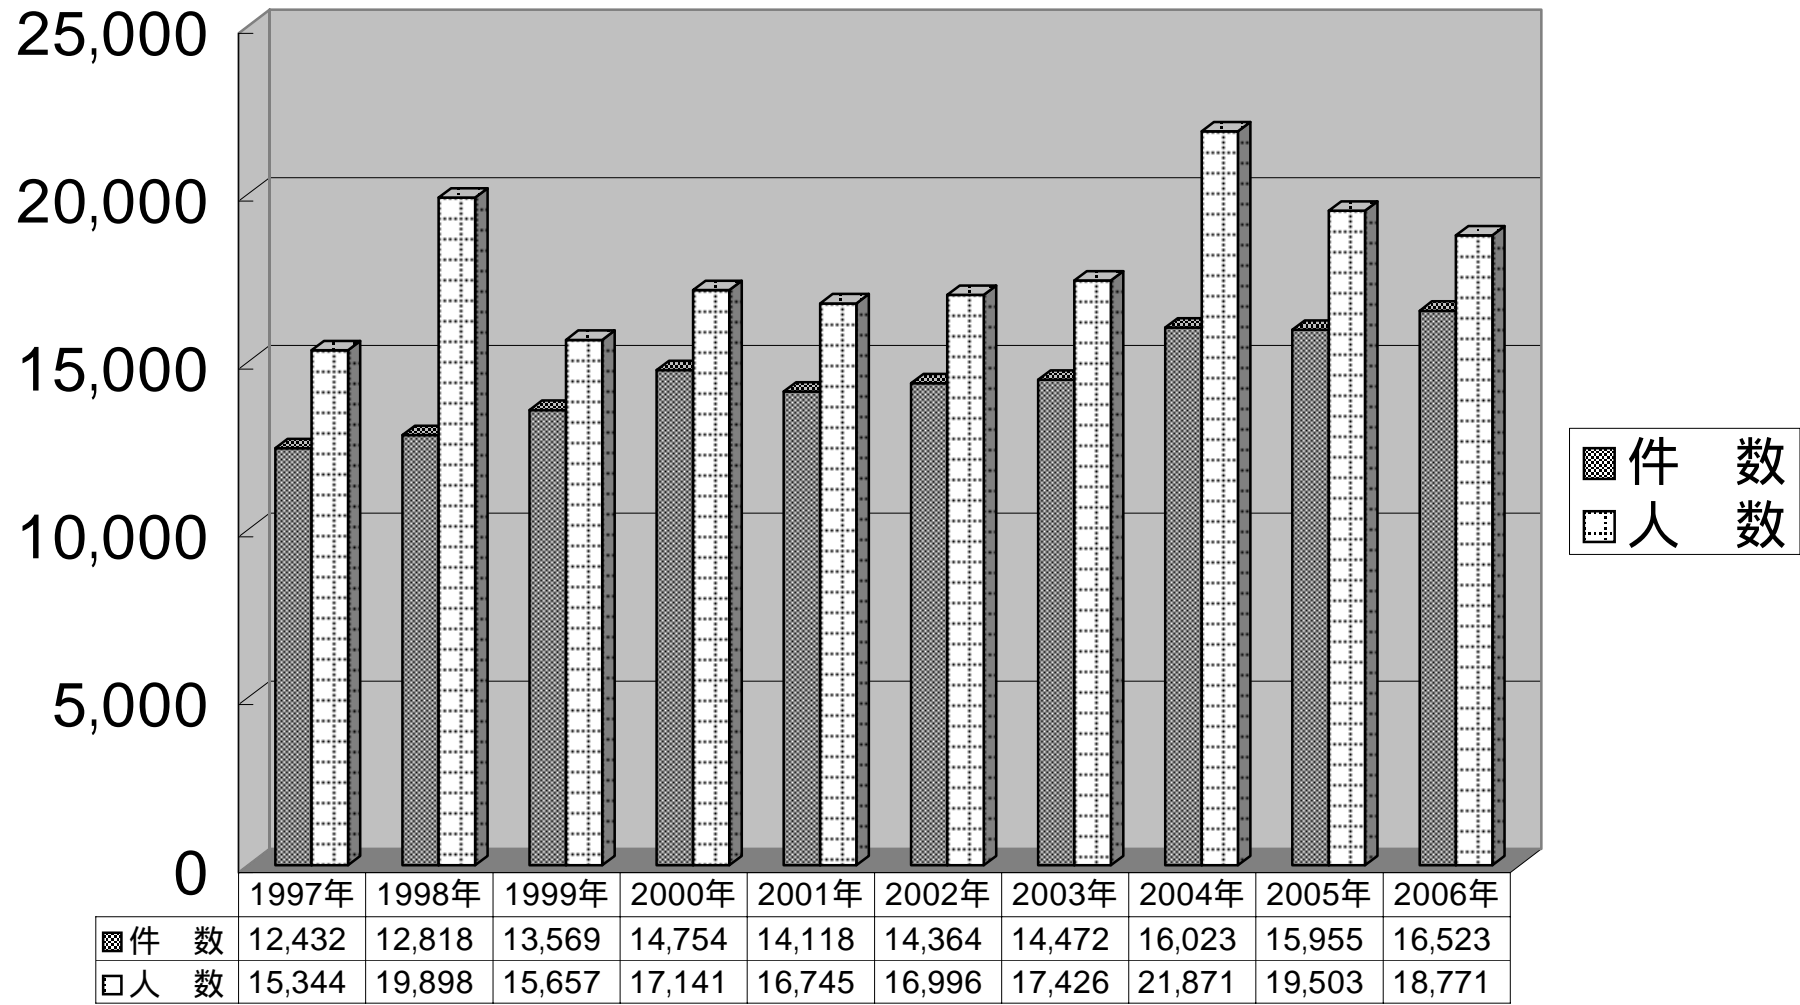

海外邦人援護統計の推移と2006年の内訳（グラフ）

邦人援護件数・人数の推移（過去10年間）

2006年海外邦人援護件数の事件別内訳

2006年海外邦人援護件数の地域別内訳

邦人援護件数・人数（事故・災害）

邦人援護件数・人数（犯罪加害）

邦人援護件数・人数（犯罪被害）

邦人援護件数・人数（死亡者・負傷者）