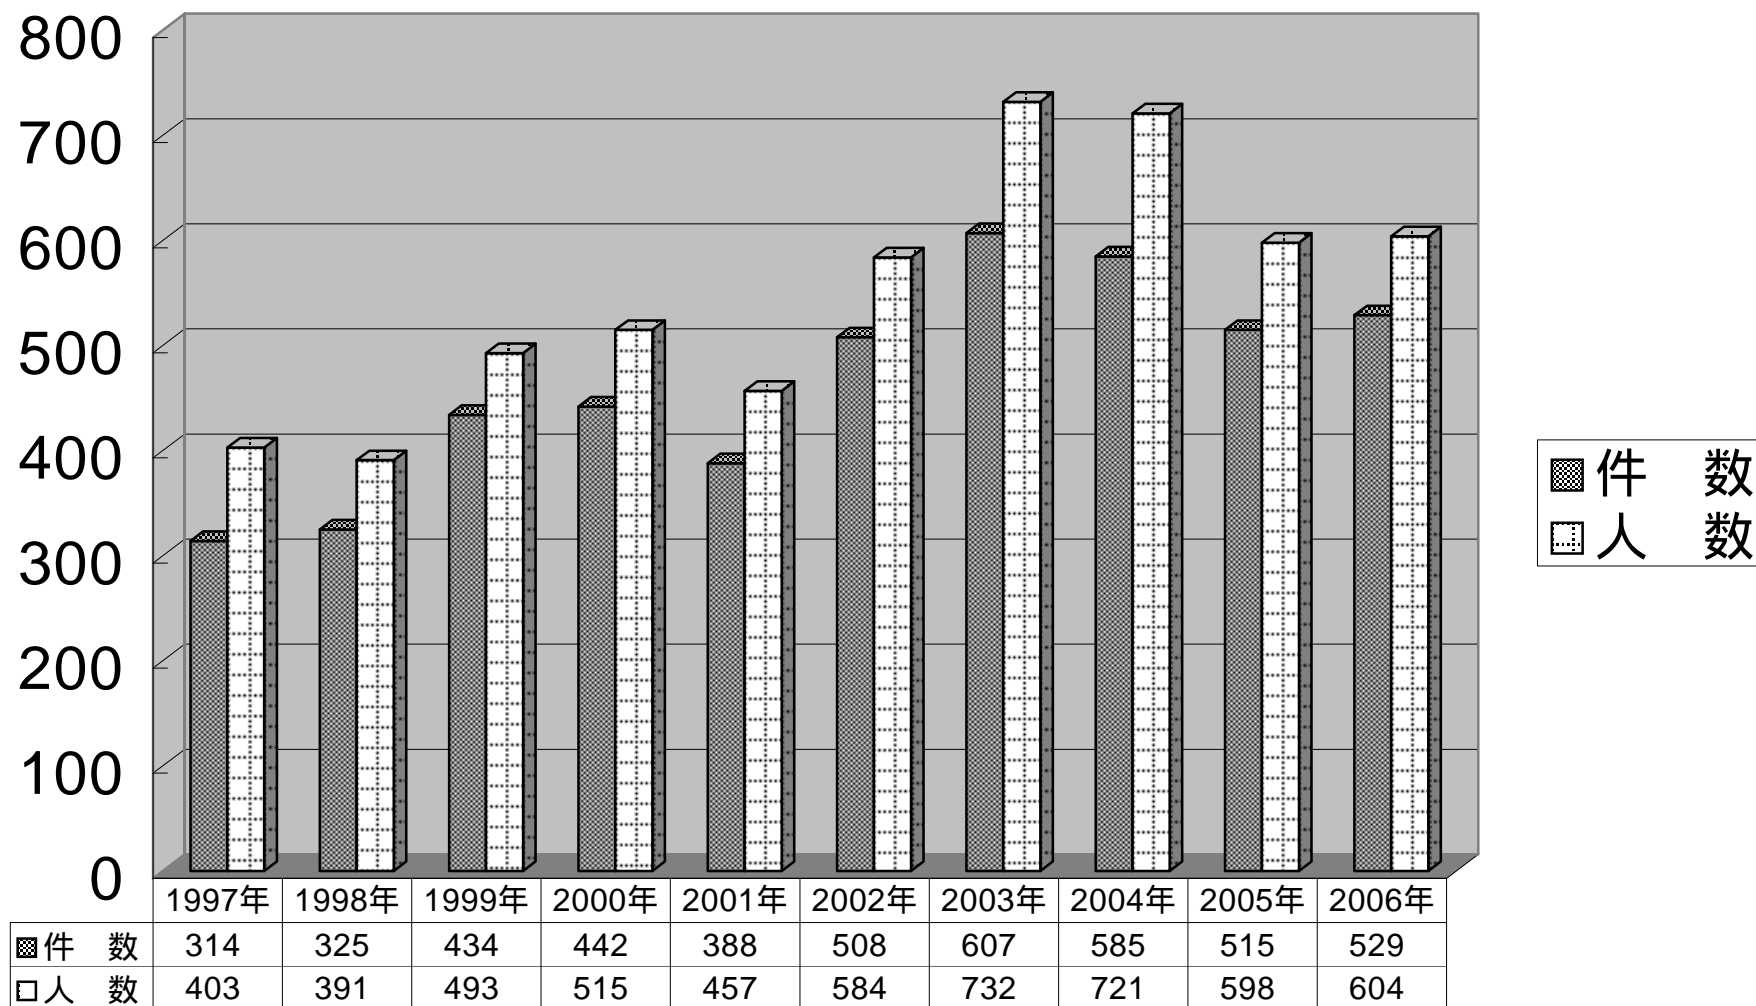

海外邦人援護統計の推移と2006年の内訳（グラフ）

邦人援護件数・人数の推移（過去10年間）

2006年海外邦人援護件数の事件別内訳

2006年海外邦人援護件数の地域別内訳

邦人援護件数・人数（事故・災害）

邦人援護件数・人数（犯罪加害）

邦人援護件数・人数（犯罪被害）

邦人援護件数・人数（死亡者・負傷者）