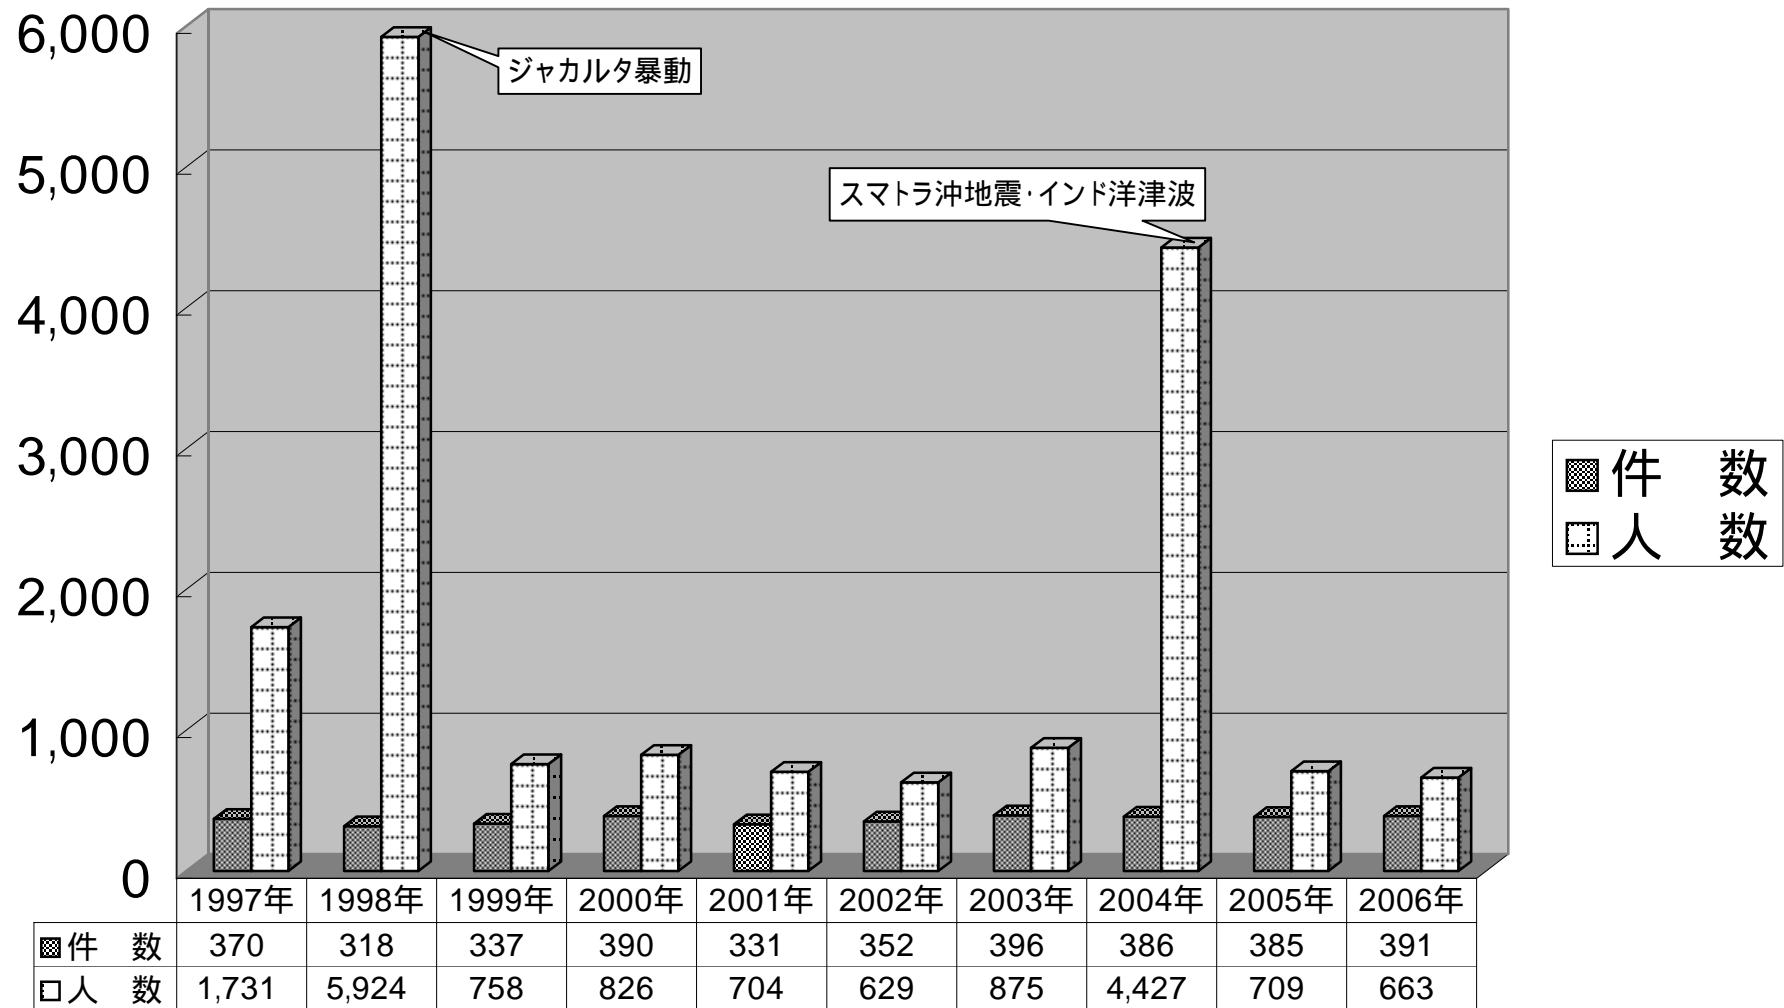

海外邦人援護統計の推移と2006年の内訳（グラフ）

邦人援護件数・人数の推移（過去10年間）

2006年海外邦人援護件数の事件別内訳

2006年海外邦人援護件数の地域別内訳

邦人援護件数・人数（事故・災害）

邦人援護件数・人数（犯罪加害）

邦人援護件数・人数（犯罪被害）

邦人援護件数・人数（死亡者・負傷者）