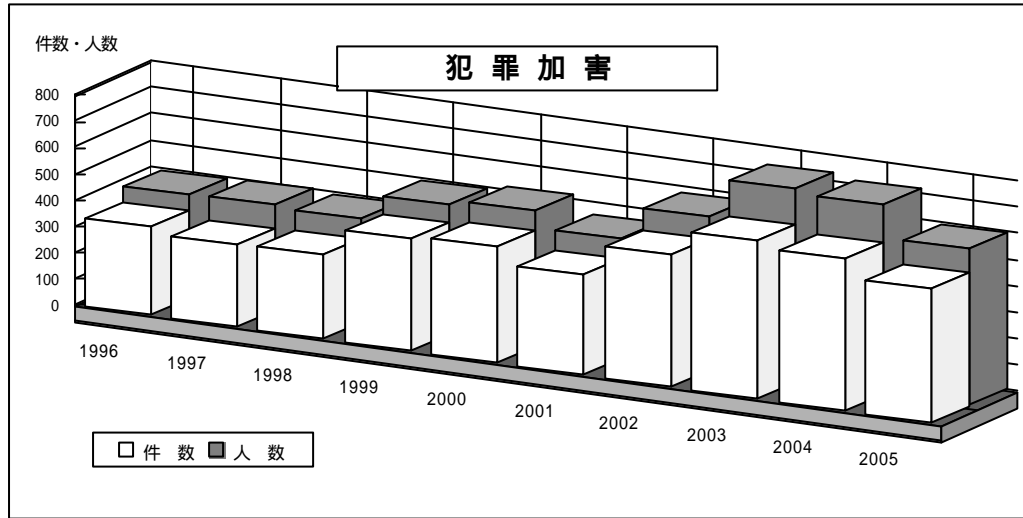

海外邦人援護統計の推移と2005年の内訳（グラフ）

邦人援護件数・人数 (過去10年間)

暦年	件数	人数
1996	12,663	15,261
1997	12,432	15,344
1998	12,818	19,898
1999	13,569	15,657
2000	14,754	17,141
2001	14,118	16,745
2002	14,364	16,996
2003	14,472	17,426
2004	16,023	21,871
2005	15,955	19,503

事故・災害 (過去10年間)

暦年	件数	人数
1996	313	719
1997	370	1,731
1998	318	5,924
1999	337	758
2000	390	826
2001	331	704
2002	352	629
2003	396	875
2004	386	4,427
2005	385	709

犯罪加害 (過去10年間)

曆年	件数	人数
1996	342	393
1997	314	403
1998	325	391
1999	434	493
2000	442	515
2001	388	457
2002	508	584
2003	607	732
2004	585	721
2005	515	598

犯罪被害 (過去10年間)

曆年	件数	人数
1996	6,694	8,056
1997	6,466	7,458
1998	6,486	7,463
1999	6,676	7,591
2000	7,342	8,350
2001	7,953	9,436
2002	7,109	8,219
2003	6,255	7,008
2004	6,410	7,203
2005	6,352	7,070

死亡者・負傷者 (過去10年間)

2005年海外邦人援護件数の地域別内訳