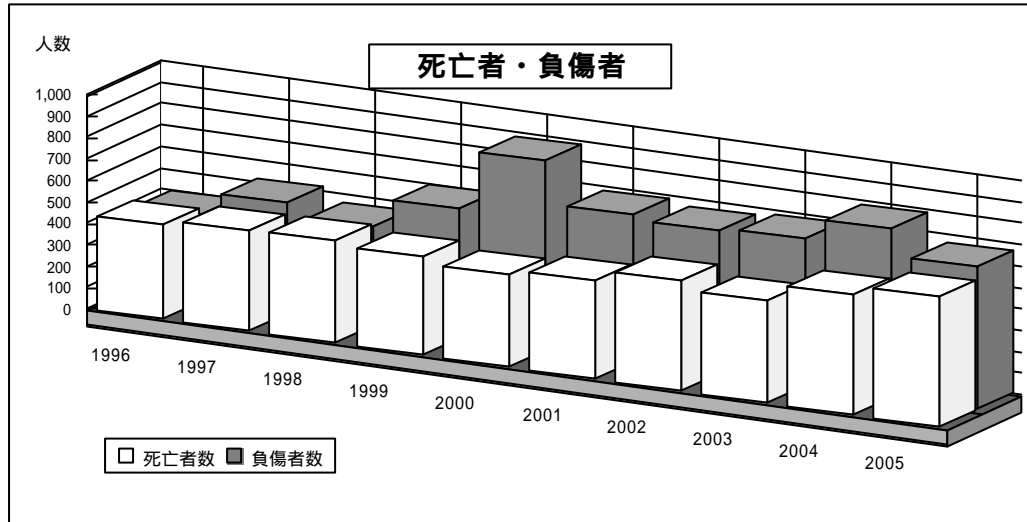

海外邦人援護統計の推移と2005年の内訳（グラフ）

邦人援護件数・人数 (過去10年間)

暦年	件数	人数
1996	12,663	15,261
1997	12,432	15,344
1998	12,818	19,898
1999	13,569	15,657
2000	14,754	17,141
2001	14,118	16,745
2002	14,364	16,996
2003	14,472	17,426
2004	16,023	21,871
2005	15,955	19,503

事故・災害 (過去10年間)

暦年	件数	人数
1996	313	719
1997	370	1,731
1998	318	5,924
1999	337	758
2000	390	826
2001	331	704
2002	352	629
2003	396	875
2004	386	4,427
2005	385	709

犯罪加害 (過去10年間)

曆年	件数	人数
1996	342	393
1997	314	403
1998	325	391
1999	434	493
2000	442	515
2001	388	457
2002	508	584
2003	607	732
2004	585	721
2005	515	598

犯罪被害 (過去10年間)

曆年	件数	人数
1996	6,694	8,056
1997	6,466	7,458
1998	6,486	7,463
1999	6,676	7,591
2000	7,342	8,350
2001	7,953	9,436
2002	7,109	8,219
2003	6,255	7,008
2004	6,410	7,203
2005	6,352	7,070

死亡者・負傷者 (過去10年間)