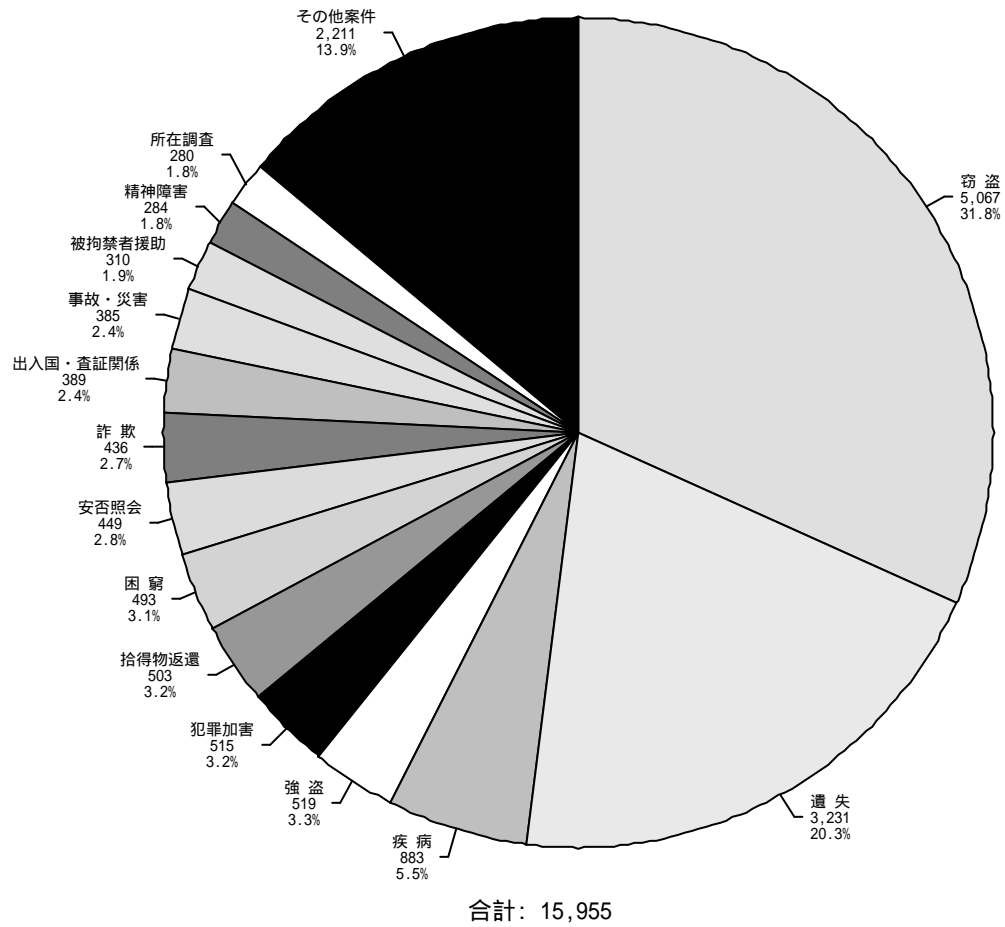

海外邦人援護統計の推移と2005年の内訳（グラフ）

邦人援護件数・人数 (過去10年間)

暦年	件数	人数
1996	12,663	15,261
1997	12,432	15,344
1998	12,818	19,898
1999	13,569	15,657
2000	14,754	17,141
2001	14,118	16,745
2002	14,364	16,996
2003	14,472	17,426
2004	16,023	21,871
2005	15,955	19,503

事故・災害 (過去10年間)

暦年	件数	人数
1996	313	719
1997	370	1,731
1998	318	5,924
1999	337	758
2000	390	826
2001	331	704
2002	352	629
2003	396	875
2004	386	4,427
2005	385	709

犯罪加害 (過去10年間)

曆年	件数	人数
1996	342	393
1997	314	403
1998	325	391
1999	434	493
2000	442	515
2001	388	457
2002	508	584
2003	607	732
2004	585	721
2005	515	598

犯罪被害 (過去10年間)

曆年	件数	人数
1996	6,694	8,056
1997	6,466	7,458
1998	6,486	7,463
1999	6,676	7,591
2000	7,342	8,350
2001	7,953	9,436
2002	7,109	8,219
2003	6,255	7,008
2004	6,410	7,203
2005	6,352	7,070

死亡者・負傷者 (過去10年間)

暦年	死亡者数	負傷者数
1996	444	407
1997	468	522
1998	480	464
1999	462	600
2000	439	881
2001	467	684
2002	516	670
2003	483	691
2004	564	788
2005	615	669

2005年海外邦人援護件数の事件・事故等別内訳

- 窃盗
- 遺失
- 疾病
- 強盗
- 犯罪加害
- 拾得物返還
- 困窮
- 安否照会
- 詐欺
- 出入国・査証関係
- 事故・災害
- 被拘禁者援助
- 精神障害
- 所在調査
- その他案件