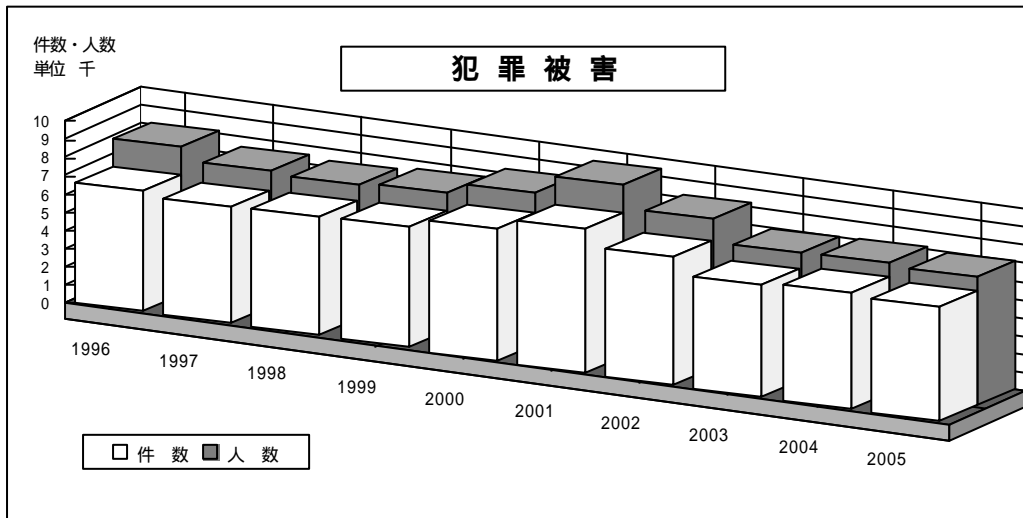

海外邦人援護統計の推移と2005年の内訳（グラフ）

邦人援護件数・人数 (過去10年間)

暦年	件数	人数
1996	12,663	15,261
1997	12,432	15,344
1998	12,818	19,898
1999	13,569	15,657
2000	14,754	17,141
2001	14,118	16,745
2002	14,364	16,996
2003	14,472	17,426
2004	16,023	21,871
2005	15,955	19,503

事故・災害 (過去10年間)

暦年	件数	人数
1996	313	719
1997	370	1,731
1998	318	5,924
1999	337	758
2000	390	826
2001	331	704
2002	352	629
2003	396	875
2004	386	4,427
2005	385	709

犯罪加害 (過去10年間)

曆年	件数	人数
1996	342	393
1997	314	403
1998	325	391
1999	434	493
2000	442	515
2001	388	457
2002	508	584
2003	607	732
2004	585	721
2005	515	598

犯罪被害 (過去10年間)

曆年	件数	人数
1996	6,694	8,056
1997	6,466	7,458
1998	6,486	7,463
1999	6,676	7,591
2000	7,342	8,350
2001	7,953	9,436
2002	7,109	8,219
2003	6,255	7,008
2004	6,410	7,203
2005	6,352	7,070

死亡者・負傷者 (過去10年間)

2005年海外邦人援護件数の地域別内訳