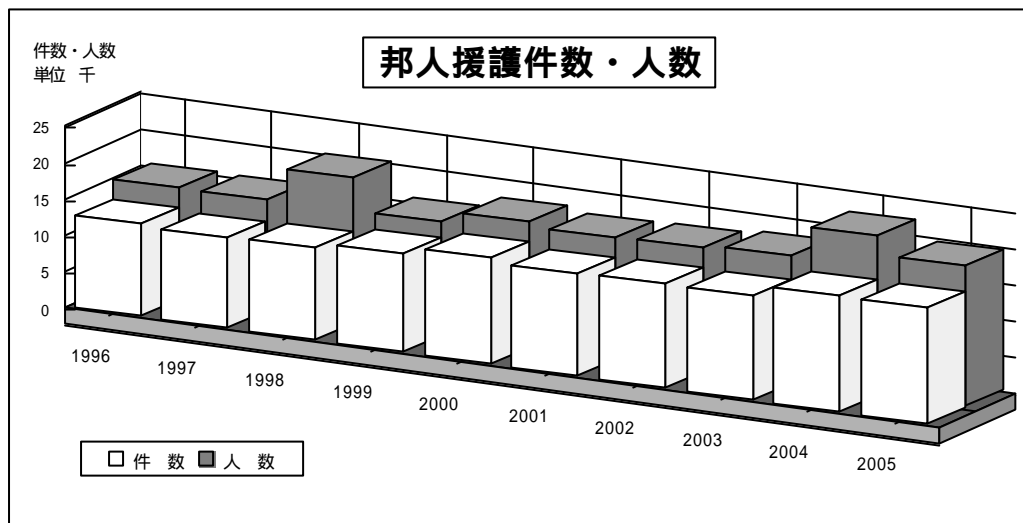

海外邦人援護統計の推移と2005年の内訳（グラフ）

邦人援護件数・人数 (過去10年間)

暦年	件数	人数
1996	12,663	15,261
1997	12,432	15,344
1998	12,818	19,898
1999	13,569	15,657
2000	14,754	17,141
2001	14,118	16,745
2002	14,364	16,996
2003	14,472	17,426
2004	16,023	21,871
2005	15,955	19,503

事故・災害 (過去10年間)

暦年	件数	人数
1996	313	719
1997	370	1,731
1998	318	5,924
1999	337	758
2000	390	826
2001	331	704
2002	352	629
2003	396	875
2004	386	4,427
2005	385	709

犯罪加害 (過去10年間)

曆年	件数	人数
1996	342	393
1997	314	403
1998	325	391
1999	434	493
2000	442	515
2001	388	457
2002	508	584
2003	607	732
2004	585	721
2005	515	598

犯罪被害 (過去10年間)

曆年	件数	人数
1996	6,694	8,056
1997	6,466	7,458
1998	6,486	7,463
1999	6,676	7,591
2000	7,342	8,350
2001	7,953	9,436
2002	7,109	8,219
2003	6,255	7,008
2004	6,410	7,203
2005	6,352	7,070

死亡者・負傷者 (過去10年間)

2005年海外邦人援護件数の地域別内訳