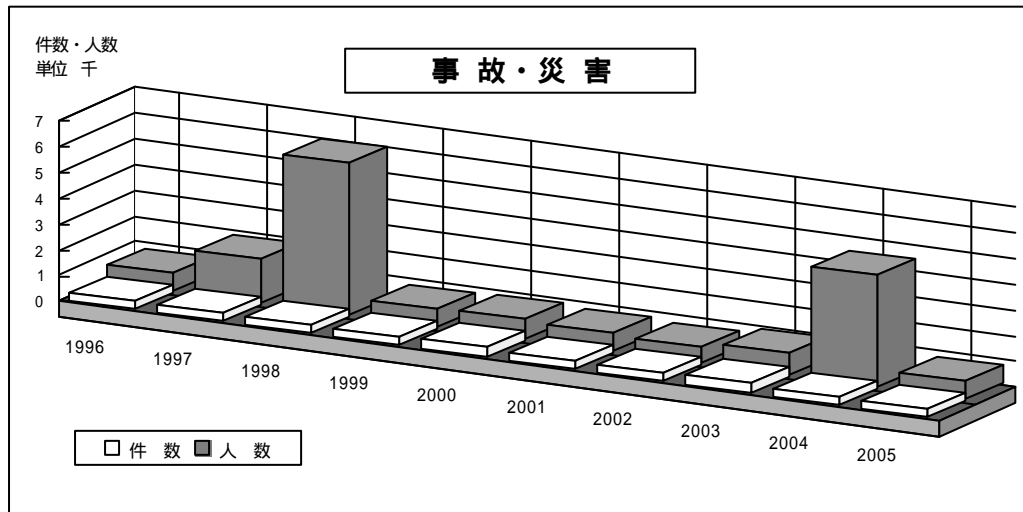

海外邦人援護統計の推移と2005年の内訳（グラフ）

邦人援護件数・人数 (過去10年間)

暦年	件数	人数
1996	12,663	15,261
1997	12,432	15,344
1998	12,818	19,898
1999	13,569	15,657
2000	14,754	17,141
2001	14,118	16,745
2002	14,364	16,996
2003	14,472	17,426
2004	16,023	21,871
2005	15,955	19,503

事故・災害 (過去10年間)

暦年	件数	人数
1996	313	719
1997	370	1,731
1998	318	5,924
1999	337	758
2000	390	826
2001	331	704
2002	352	629
2003	396	875
2004	386	4,427
2005	385	709

犯罪加害 (過去10年間)

曆年	件数	人数
1996	342	393
1997	314	403
1998	325	391
1999	434	493
2000	442	515
2001	388	457
2002	508	584
2003	607	732
2004	585	721
2005	515	598

犯罪被害 (過去10年間)

曆年	件数	人数
1996	6,694	8,056
1997	6,466	7,458
1998	6,486	7,463
1999	6,676	7,591
2000	7,342	8,350
2001	7,953	9,436
2002	7,109	8,219
2003	6,255	7,008
2004	6,410	7,203
2005	6,352	7,070

死亡者・負傷者 (過去10年間)

2005年海外邦人援護件数の地域別内訳