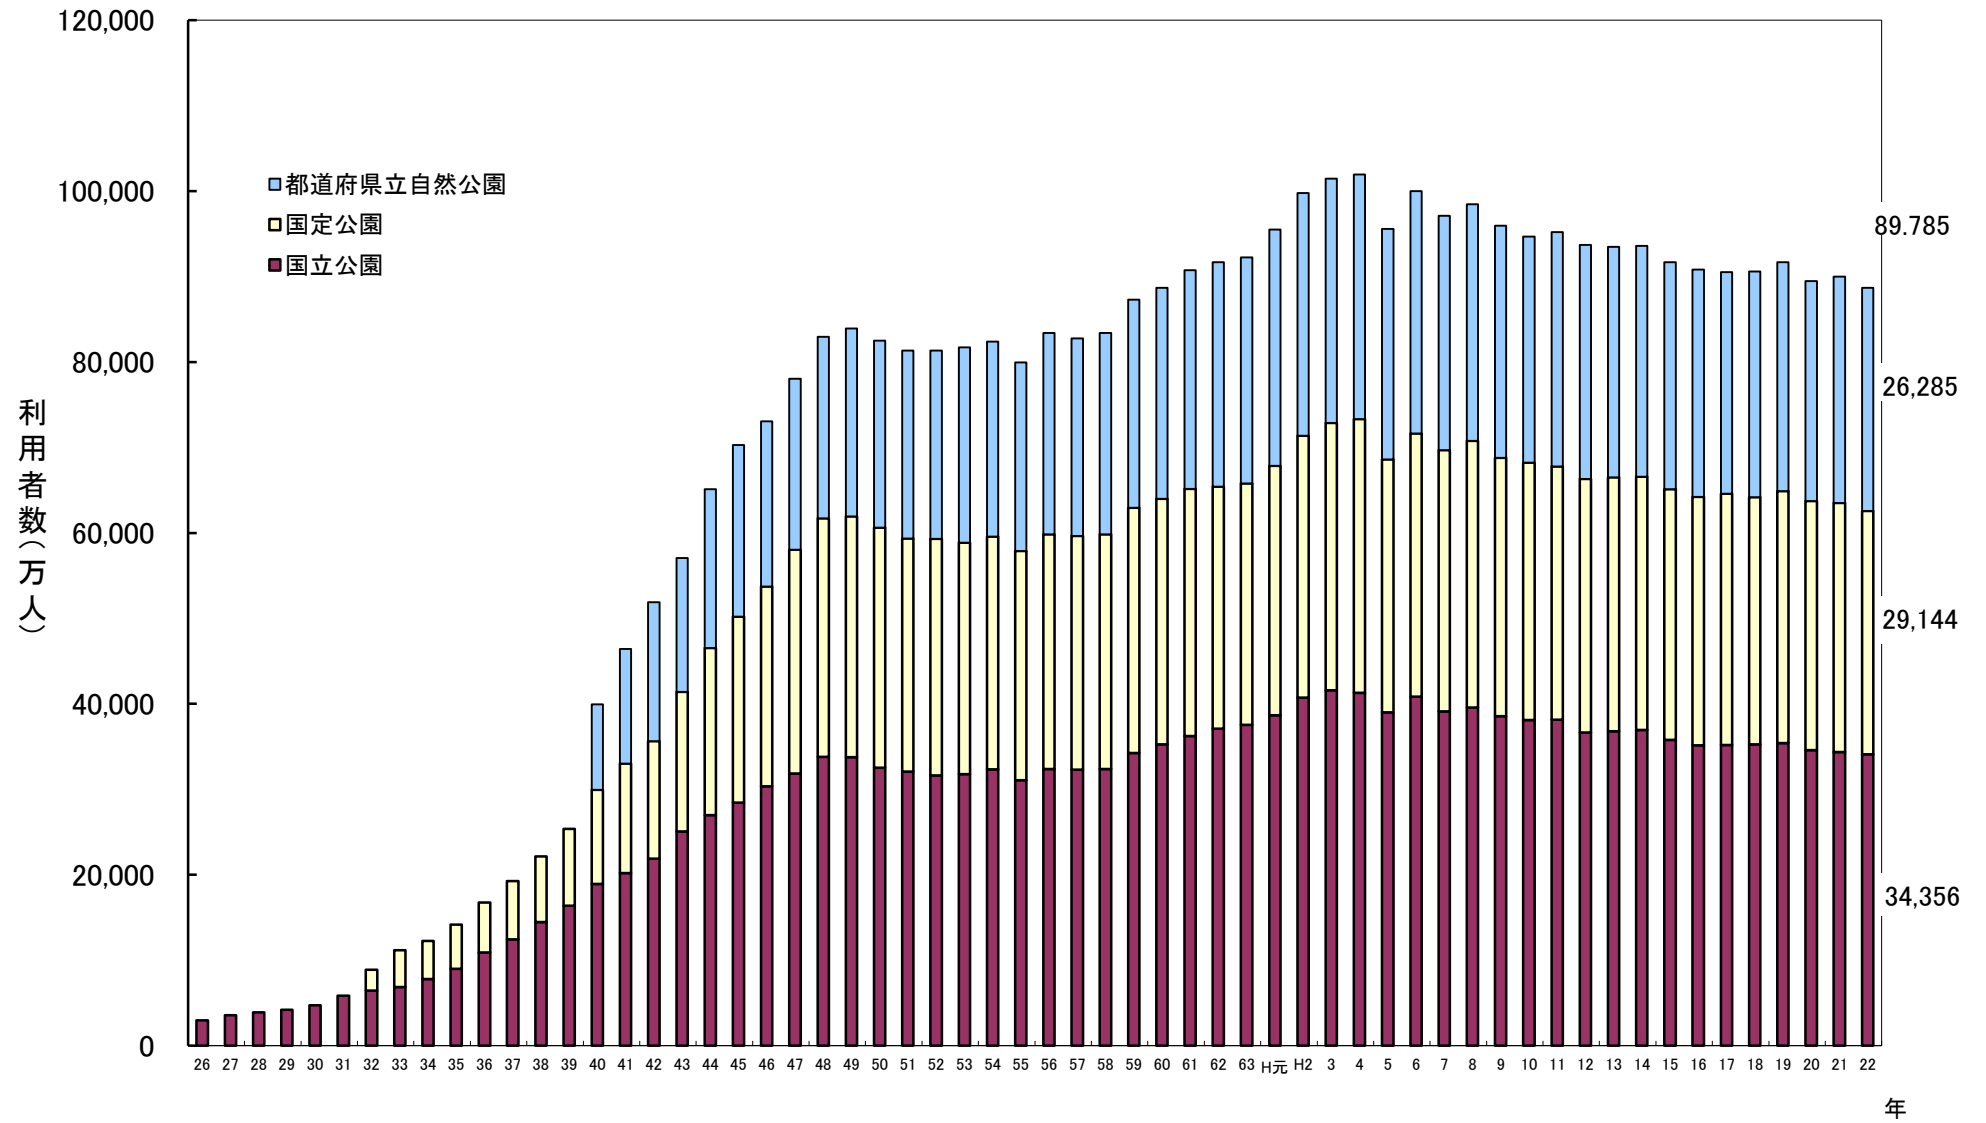

図 I - 1 自然公園利用者数推移

注) 国定公園は昭和32年より、都道府県立自然公園は昭和40年より利用統計を開始した。