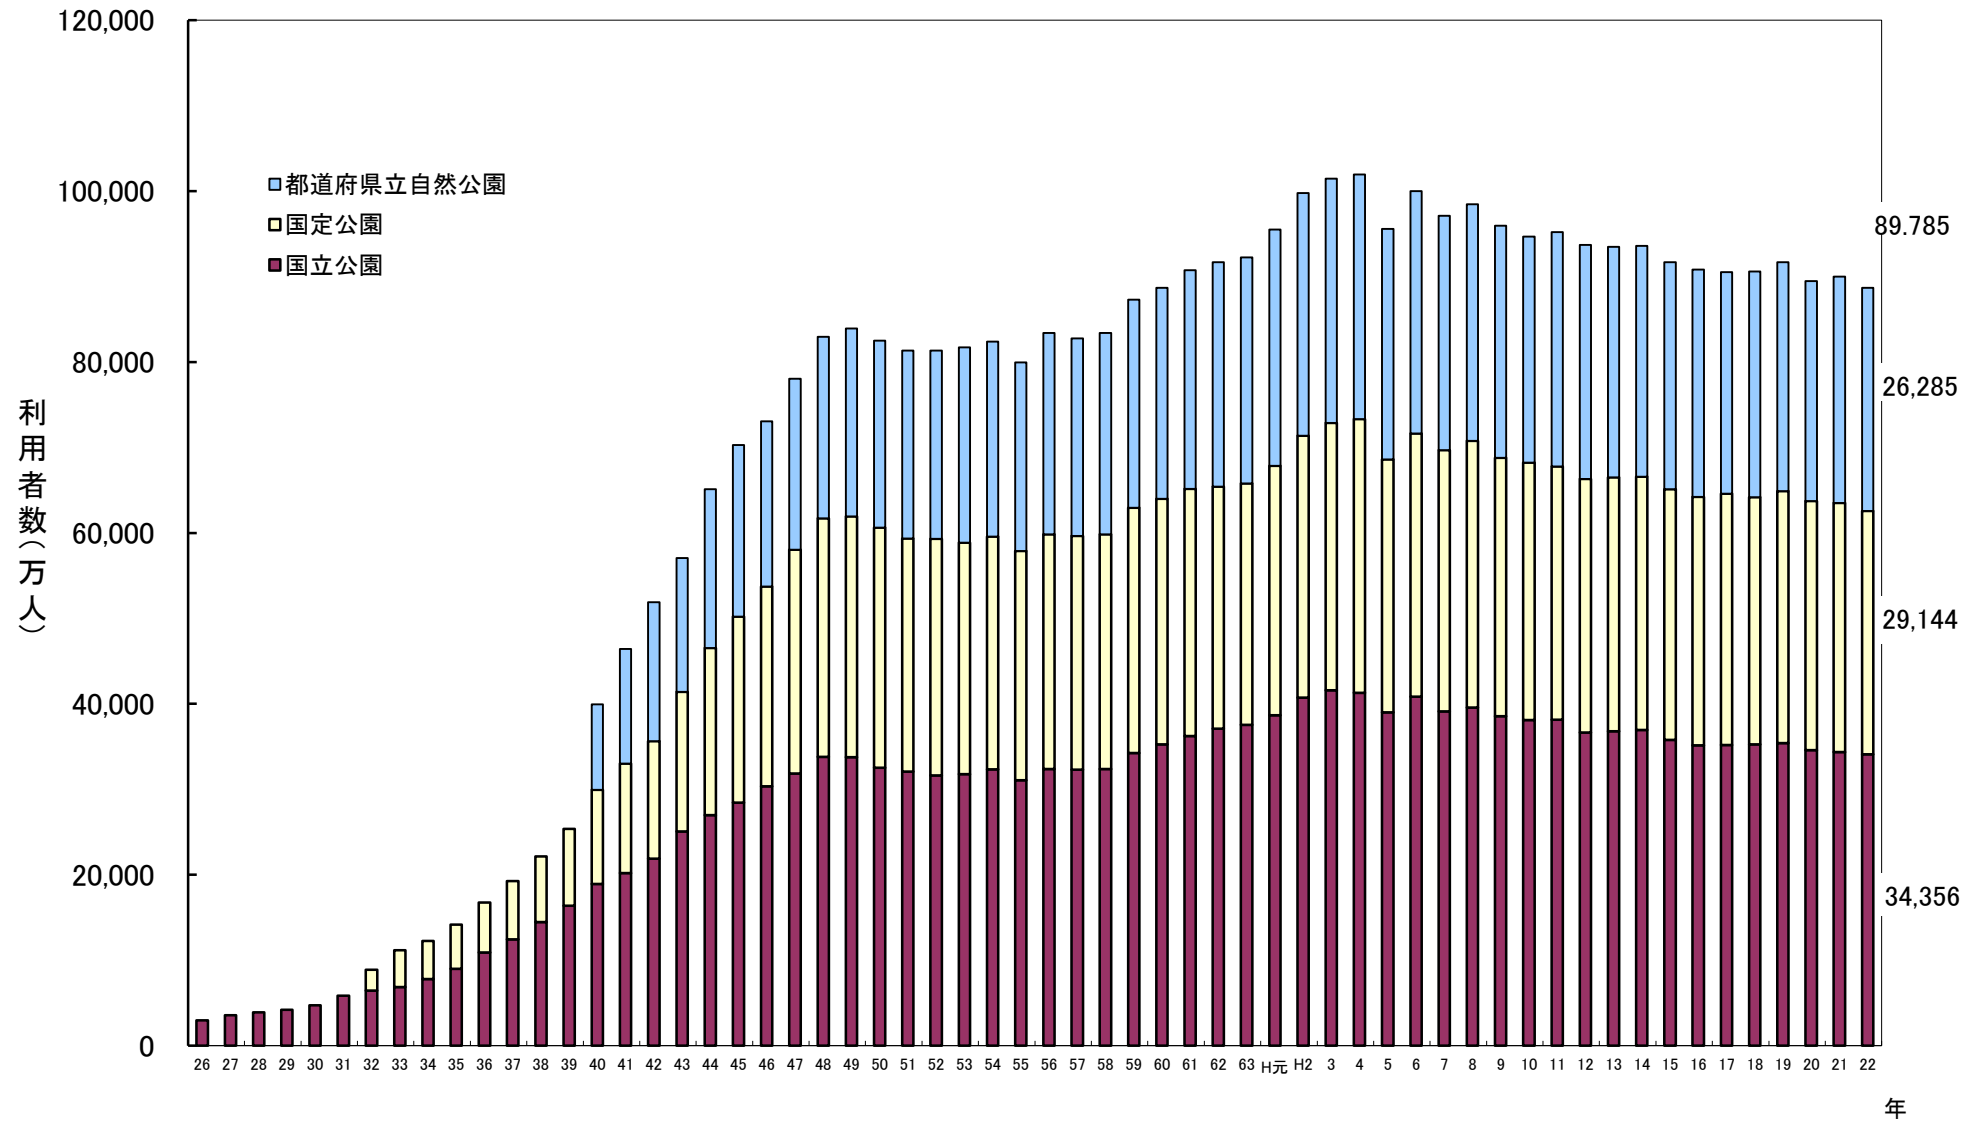

図 I - 1 自然公園利用者数推移

注) 国定公園は昭和32年より、都道府県立自然公園は昭和40年より利用統計を開始した。