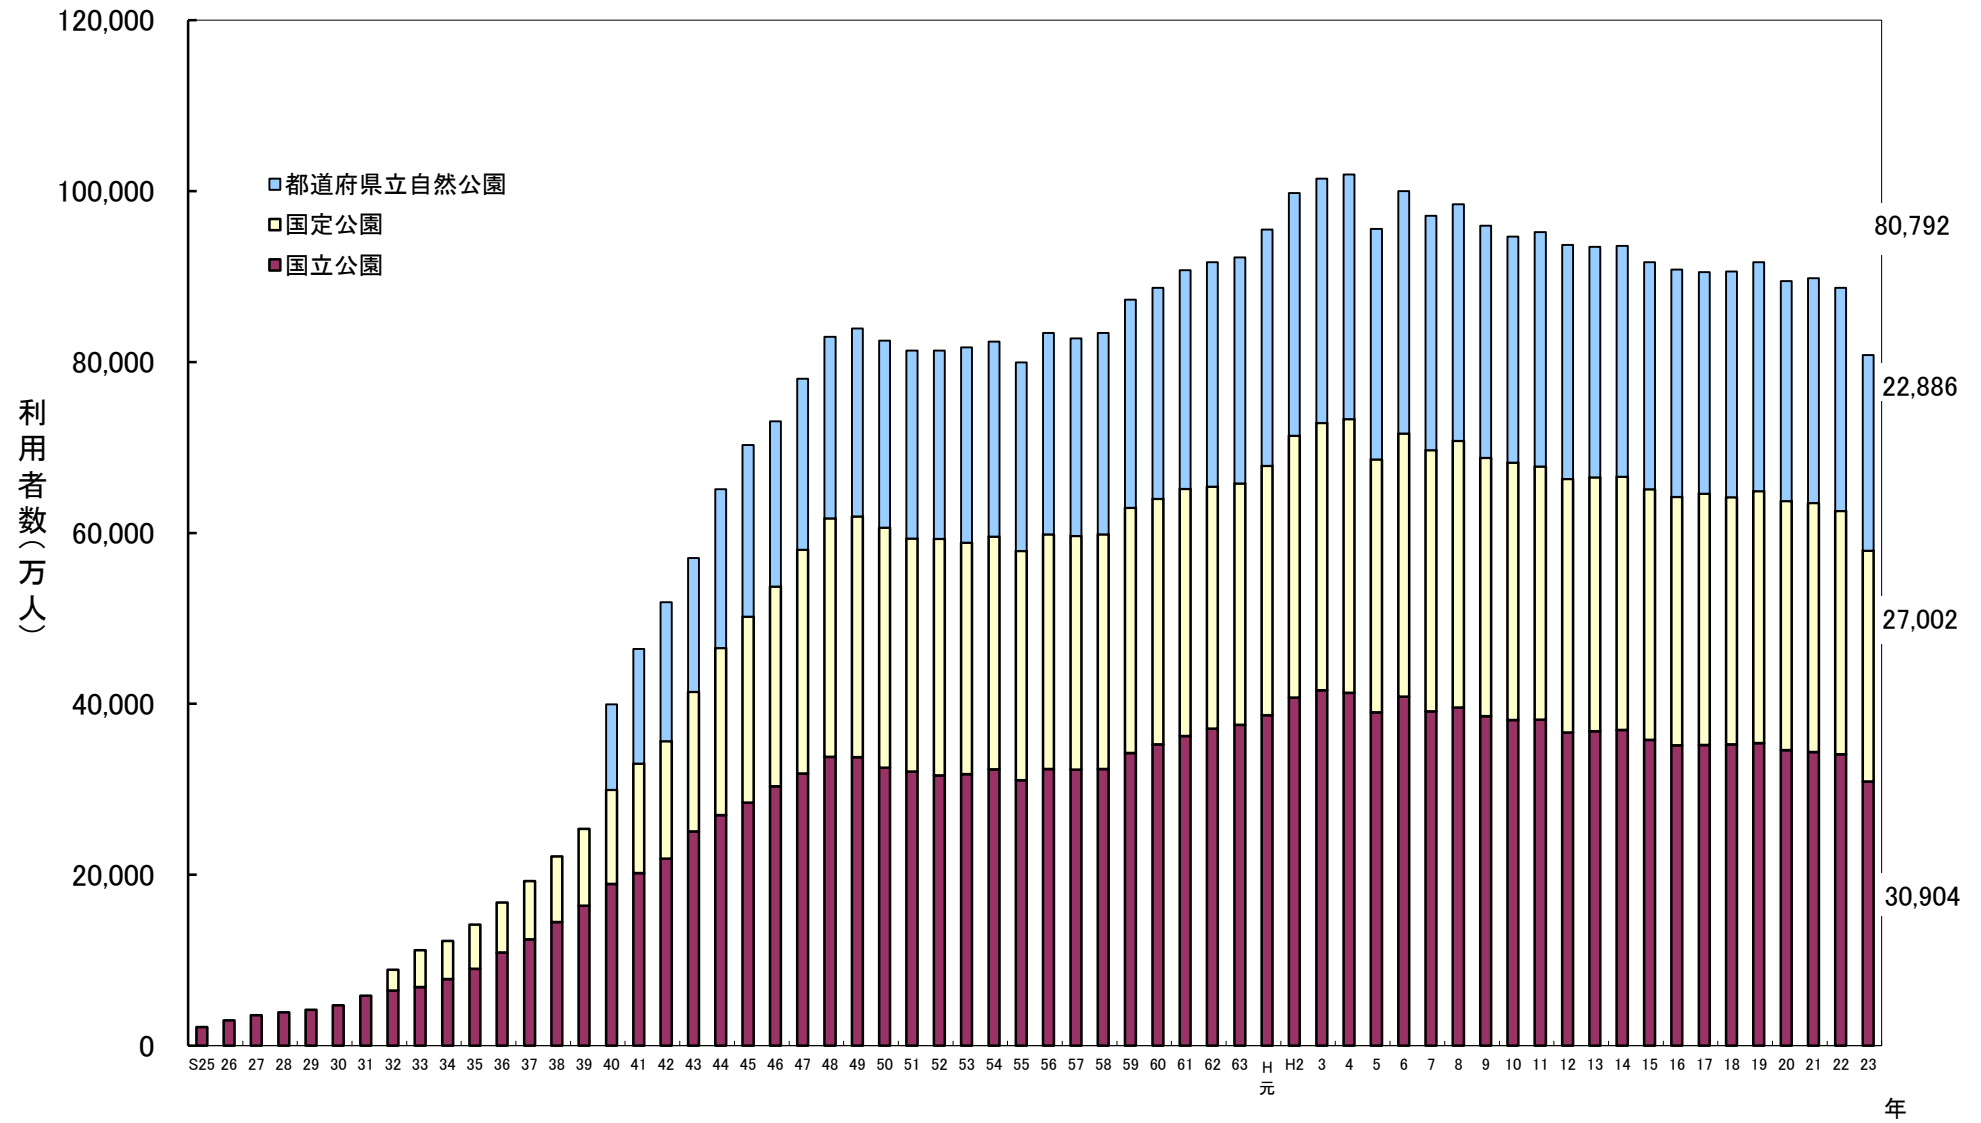

図 I - 1 自然公園利用者数推移

注) 国定公園は昭和32年より、都道府県立自然公園は昭和40年より利用統計を開始した。