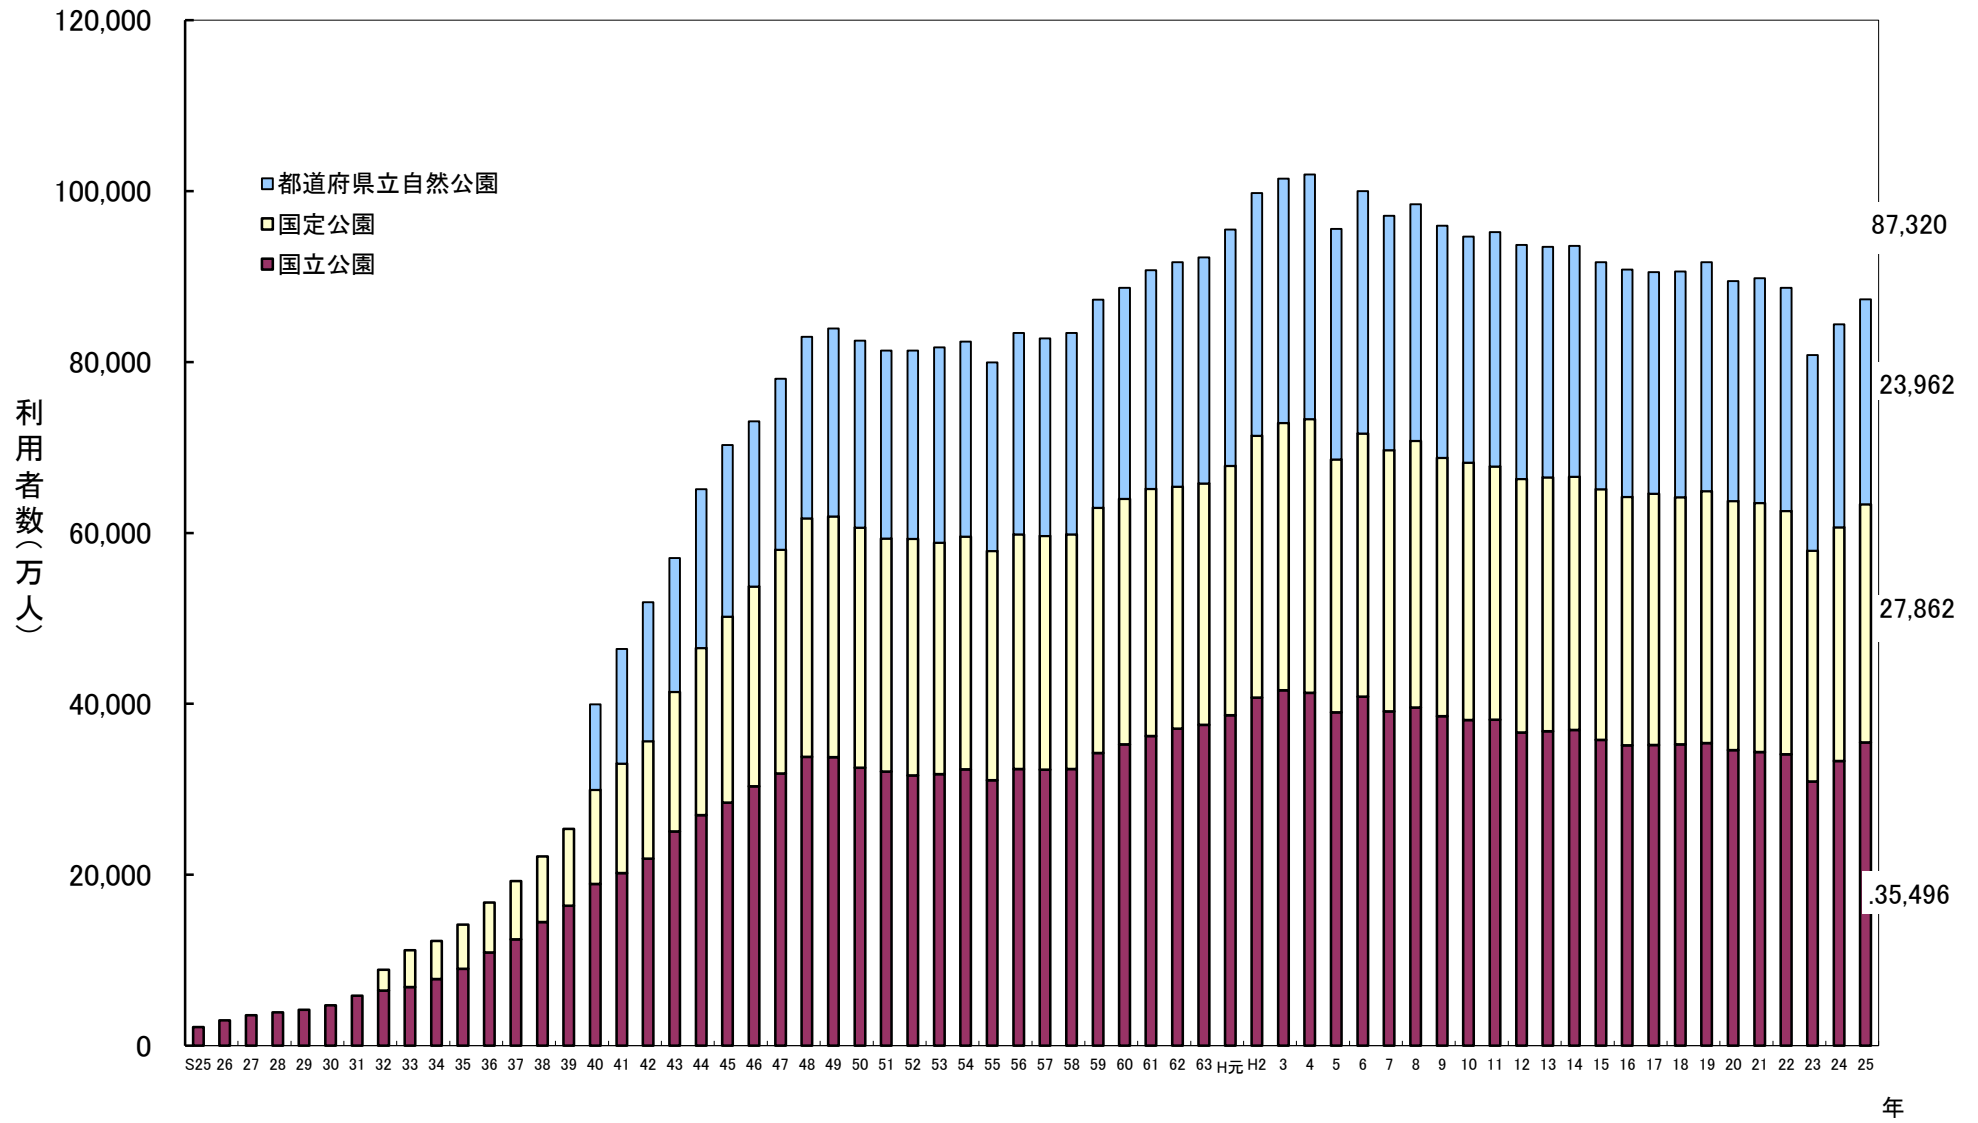

図 I - 1 自然公園利用者数推移

注) 国定公園は昭和32年より、都道府県立自然公園は昭和40年より利用統計を開始した。