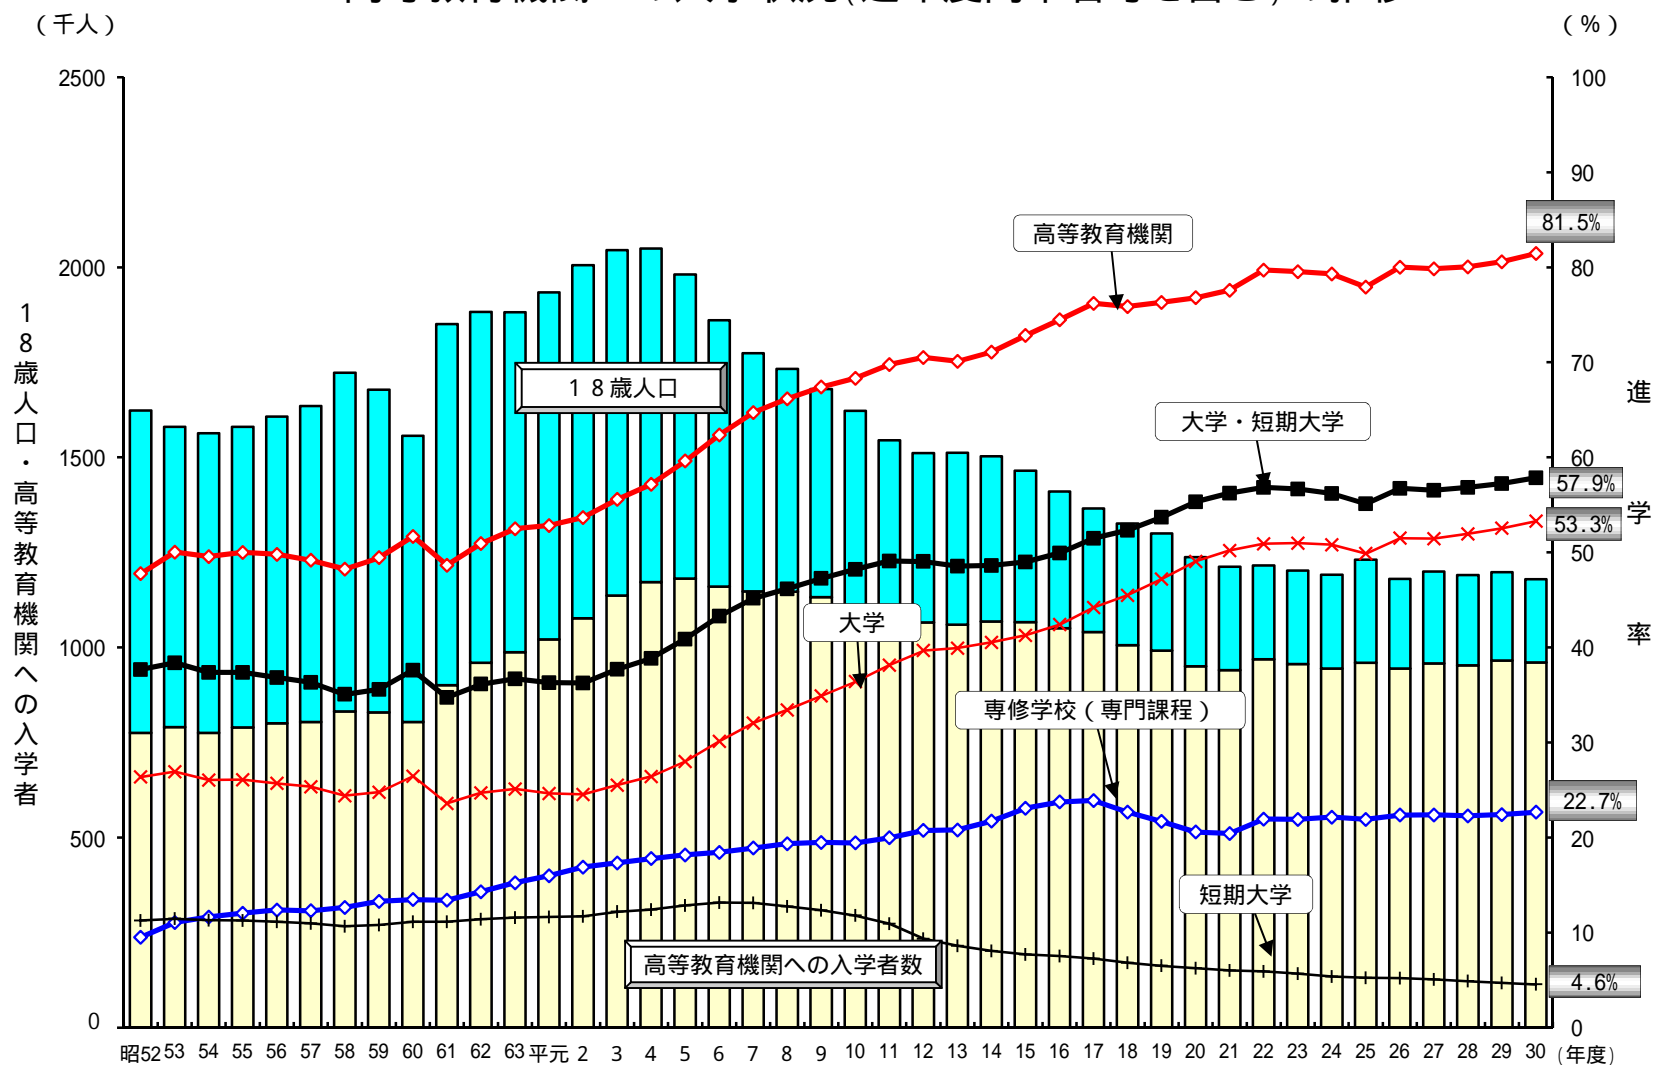

高等教育機関への入学状況(過年度高卒者等を含む)の推移

- (注) 1 18歳人口とは3年前の中学校卒業生及び中等教育学校前期課程修了者数をいう。
 2 高等教育機関入学者とは、大学学部・短期大学本科入学者(過年度高卒者等含む)、高等専門学校第4学年在学者、専修学校(専門課程)入学者である。また、それぞれの進学率は入学者を3年前の中学校卒業生及び中等教育学校前期課程修了者で除した比率である。