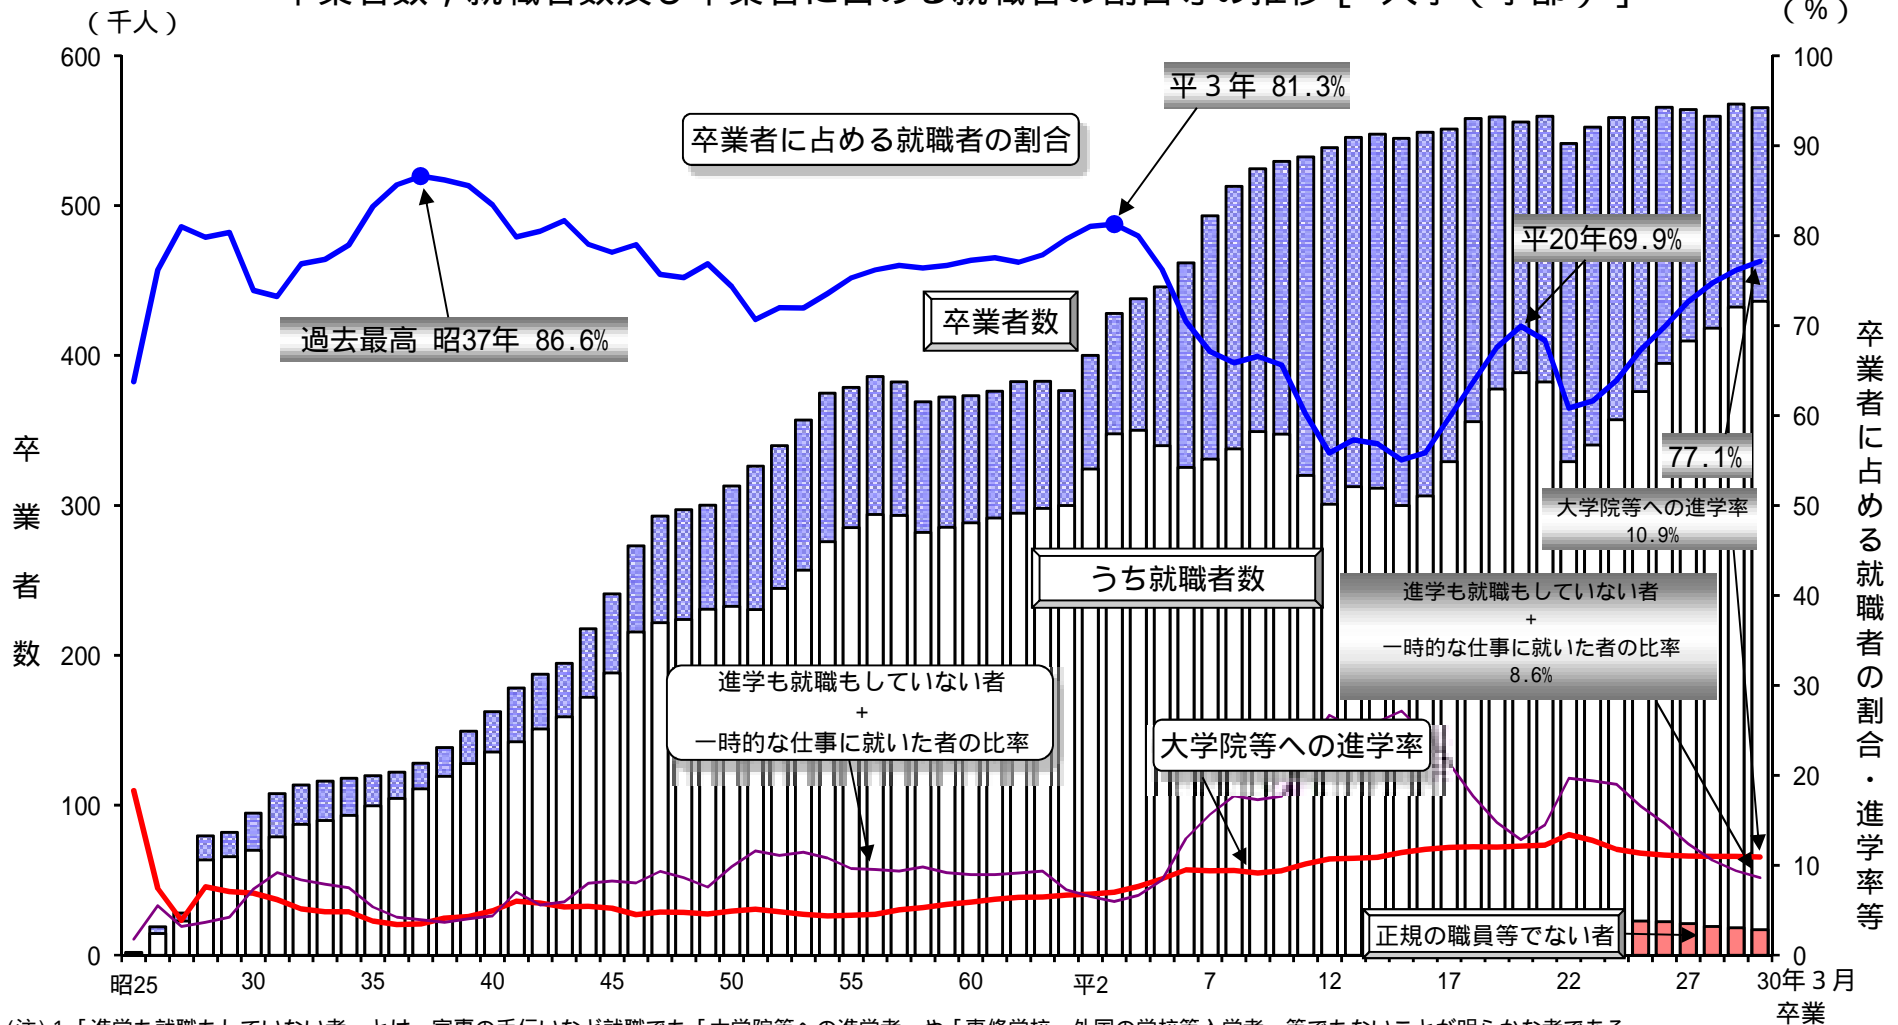

# 卒業生数，就職者数及び卒業生に占める就職者の割合等の推移 [ 大学（学部） ]

(注) 1 「進学も就職もしていない者」とは、家事の手伝いなど就職でも「大学院等への進学者」や「専修学校・外国の学校等入学者」等でもないことが明らかな者である。  
 なお、平成15年以前の数値には、「専修学校・外国の学校等入学者」を含む。  
 また、「一時的な仕事に就いた者」とは臨時的な収入を得る仕事に就いた者であり、昭和62年以前は「進学も就職もしていない者」に含まれる。  
 2 就職者のうち「正規の職員等でない者」とは、雇用の期間が1年以上の期間の定めがある者で、かつ1週間の所定労働時間が40～30時間のものをいう。