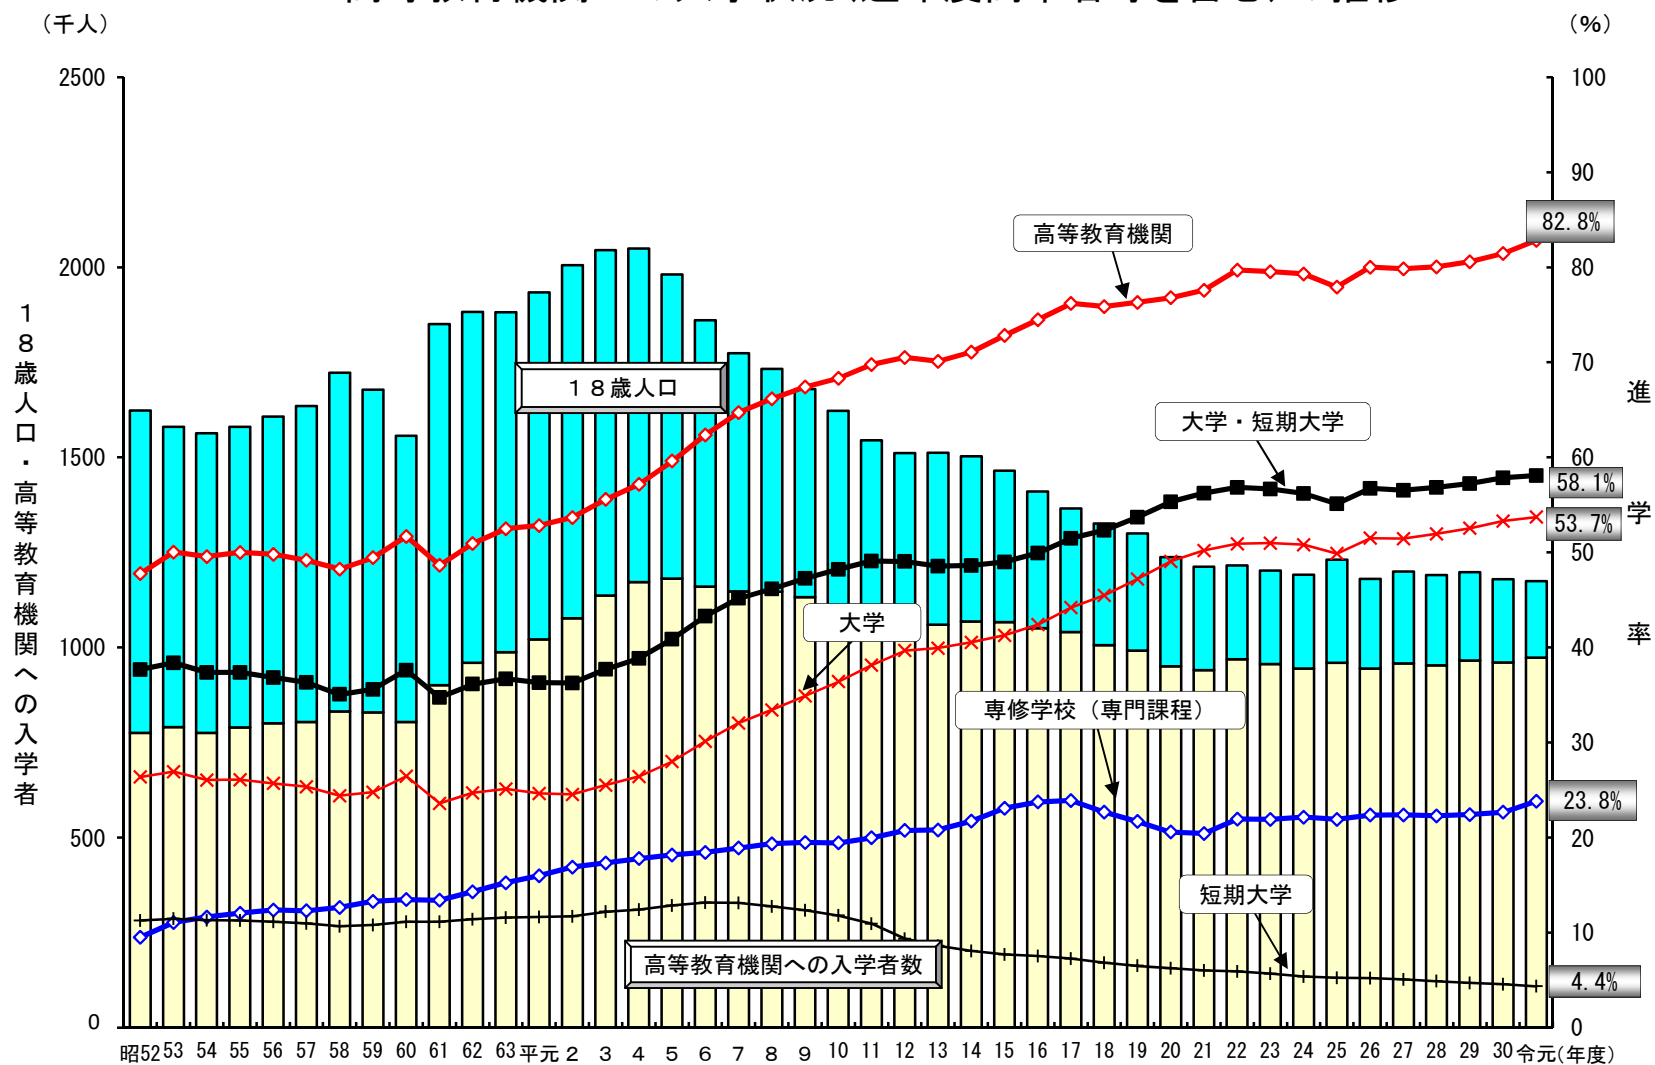

## 高等教育機関への入学状況(過年度高卒者等を含む)の推移

(注) 1 18歳人口とは3年前の中学校卒業生及び中等教育学校前期課程修了者数をいう。  
 2 高等教育機関入学者とは、大学学部・短期大学本科入学者(過年度高卒者等含む)、高等専門学校第4学年在学者、専修学校(専門課程)入学者である。また、それぞれの進学率は入学者を3年前の中学校卒業生及び中等教育学校前期課程修了者で除した比率である。