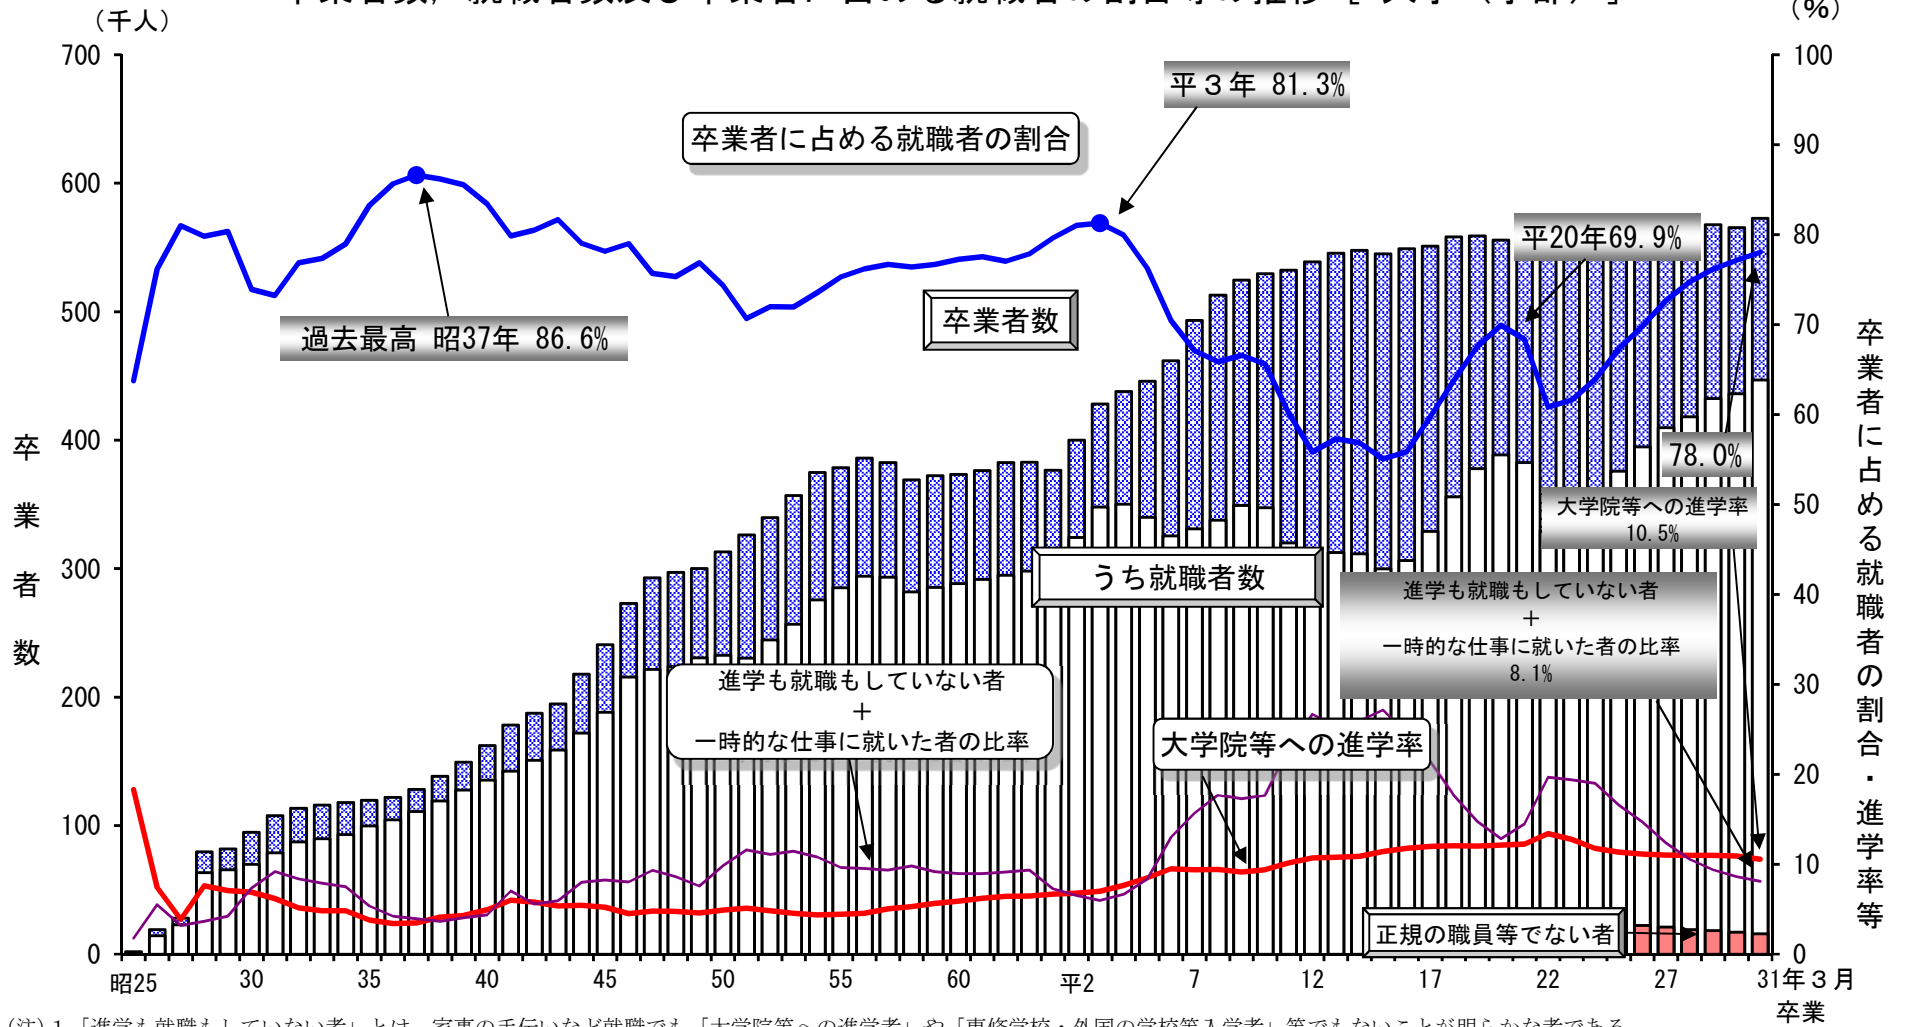

卒業生数、就職者数及び卒業生に占める就職者の割合等の推移 [大学 (学部)]

(注) 1 「進学も就職もしていない者」とは、家事の手伝いなど就職でも「大学院等への進学者」や「専修学校・外国の学校等入学者」等でもないことが明らかな者である。

なお、平成15年以前の数値には、「専修学校・外国の学校等入学者」を含む。

また、「一時的な仕事に就いた者」とは臨時的な収入を得る仕事に就いた者であり、昭和62年以前は「進学も就職もしていない者」に含まれる。

2 就職者のうち「正規の職員等でない者」とは、雇用の期間が1年以上の期間の定めがある者で、かつ1週間の所定労働時間が40～30時間のものをいう。